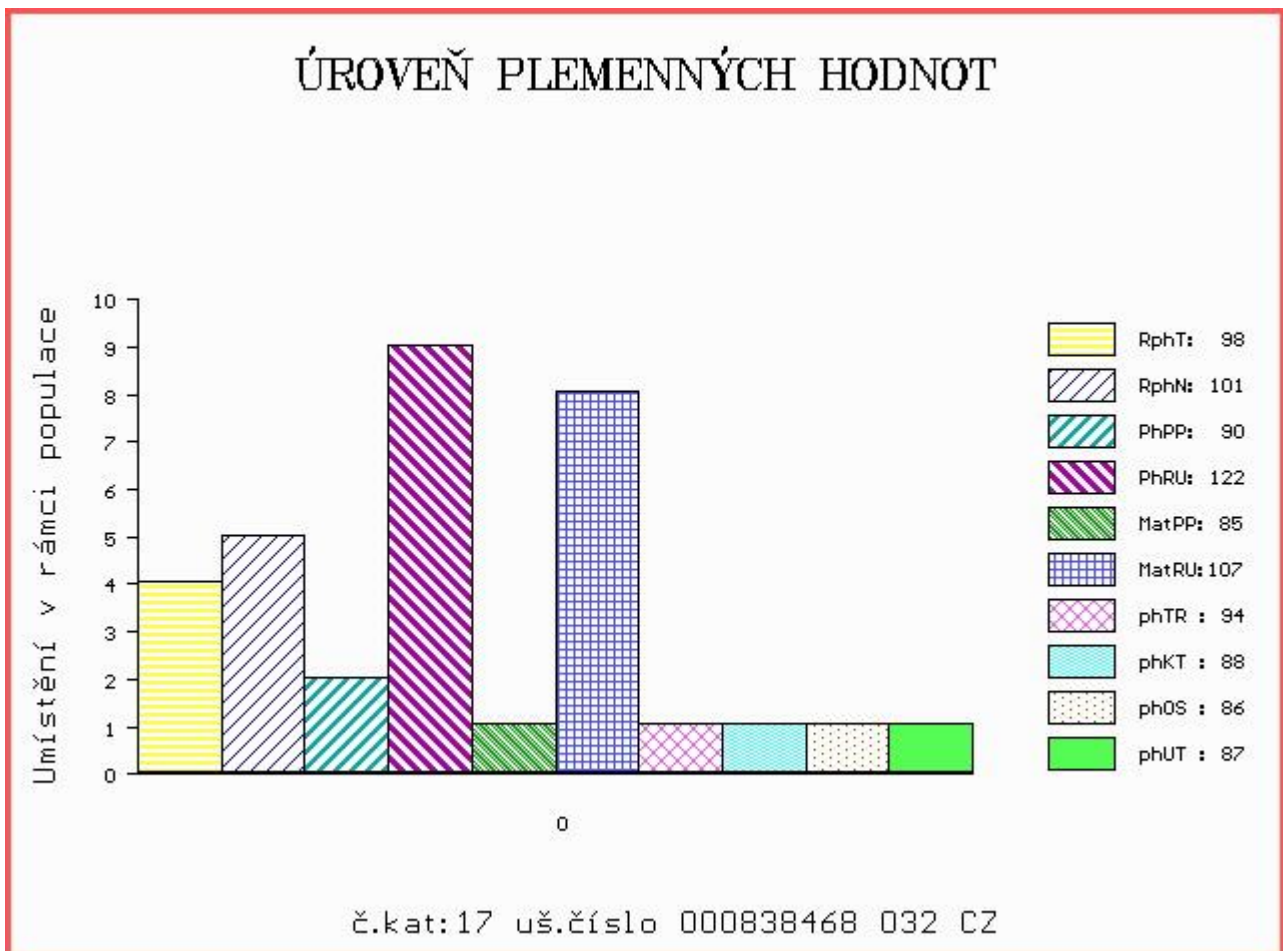

Číslo : **838468 032 CZ CONAN DH** Číslo katalogu 17
|Dat.nar. : 12.03.2016 Plemeno : T100 Charolais
|Chovatel : Lacina Jiří,Dlouhé Hradiště
|Majitel : Lacina Jiří,Dlouhé Hradiště

OOO ZCH 451 GENK 1891101481
OO ZIT 781 NOBELIX 4298105905
MOO 4294100740 FR LINOTTE 4294100740

OTEC ZTI 914 FAUBERT 4241707665
OMO ZIT 334 UNTEL 5703472718
MO 8944416611 FR BICHE 8944416611
MMO 8944412017 FR 2017 8944412017

OOM ZCH 489 LAKANAL 0395121015
OM ZTI 535 SISTERON 2101109480
MOM 2195101267 FR LUNAIRE 2195101267

MA 4241834602 FR /2 ot GLYCINE 4241834602
OMM ZCH 807 OSTANI 8543362449
MM 4241343577 FR CAPUCINE 4241343577
MMM 4240836742 FR URFEE 4240836742

Vl.užit:nar: 46 kg ve 120d: 259 kg ve 210d: 407 kg v 365d: 620 kg / kříž: 140 cm
|Přírůstek v testu : 1850 g / 98 přírůstek od narození: 1568 g / 101 šourek 40 cm
|Věk při ZV 411 dní aktuálně k 24.03.17 hmotnost: 637 kg výška v kříži: 140 cm

PLEMENNÉ HODNOTY										LINEARNÍ HODNOCENÍ						
	pp	ru	ME	pp	ru	TR	KT	OS	UT	Hmot	kříž	TR	KT	OS	UT	CE
BÝK	PE	90	122	ME	85	107	94	88	86	87						
MATKA	PE	93	110	ME	75	116	92	104	110	108	800	141	25	22	21	8 76
OTEC	PE	88	134	ME	94	98	97	94	94	94	756	140	26	24	24	8 82

HODNOCEN: TR 9 / /10 KT / / OS / / UT Výsledek: