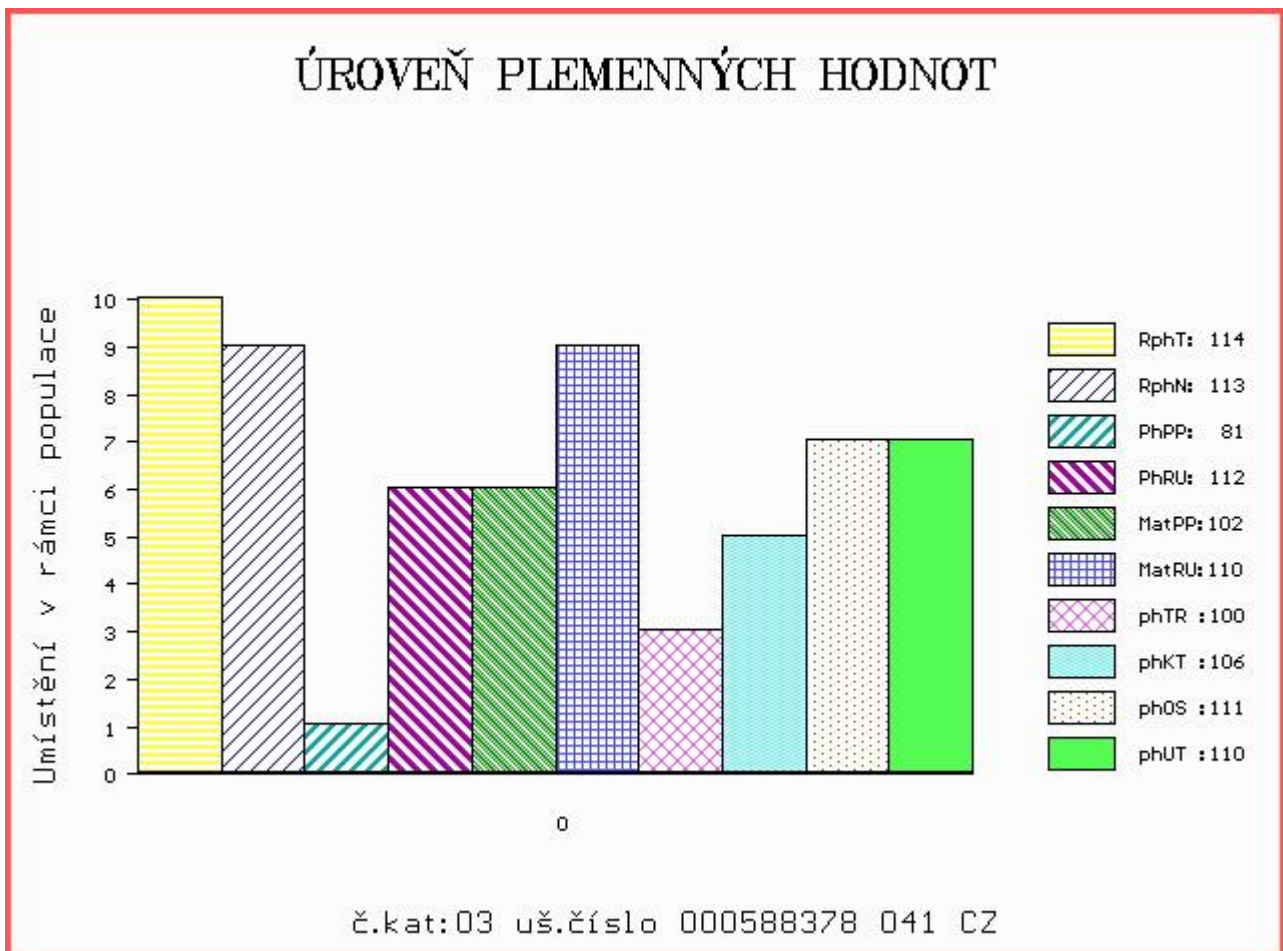

Číslo : 588378 041 CZ CASIO Z PĚKOVIC P Číslo katalogu 3
Dat.nar. : 07.01.2016 Plemeno : T100 Charolais
Chovatel : EURAGRI s.r.o., Pěkovice
Majitel : EURAGRI s.r.o., Pěkovice

OOO ZCH 450 LE REBEL 3695100770
OO ZTI 247 VIZIR P 7121074461
MOO 8932230816 FR RENGAINE 8932230816

OTEC ZTI 590 ROMEO Z BORU V 386000590710021
OMO ZCH 701 NOVOTEL 5897127519
MO 133472 921 CZ BLAŽENKA Z BORU 386000133472921
MMO 111054 111 CZ 068111111054

OOM ZCH 942 UNICO SC PP 7121333571
OM ZTI 480 ROCK V 329000554576052
MOM 124772 952 CZ 329000124772952

MA 166293 941 CZ /1 ot P 437000166293941
OMM ZCH 476 IRON 062389102057
MM 102743 941 CZ 062000102743941
MMM 102910 309 CZ 062000102910309

Vl.užit:nar: 54 kg ve 120d: 183 kg ve 210d: 327 kg v 365d: 505 kg / kříž: 133 cm
Přírůstek v testu : 2016 g / 114 přírůstek od narození: 1355 g / 113 šourek 40 cm
Věk při ZV 476 dní aktuálně k 24.03.17 hmotnost: 653 kg výška v kříži: 140 cm

PLEMENNÉ HODNOTY										LINEARNÍ HODNOCENÍ						
	pp	ru	pp	ru	TR	KT	OS	UT		Hmot	kříž	TR	KT	OS	UT	CE
BÝK	PE	81	112	ME	102	110	100	106	111	110						
MATKA	PE	90	107	ME	91	111	110	115	111	113	822	144	26	20	20	7 73
OTEC	PE	88	123	ME	111	105	107	105	109	110	860	146	29	25	26	10 90

HODNOCEN: TR 7 / / 7 KT / / OS / / UT Výsledek: