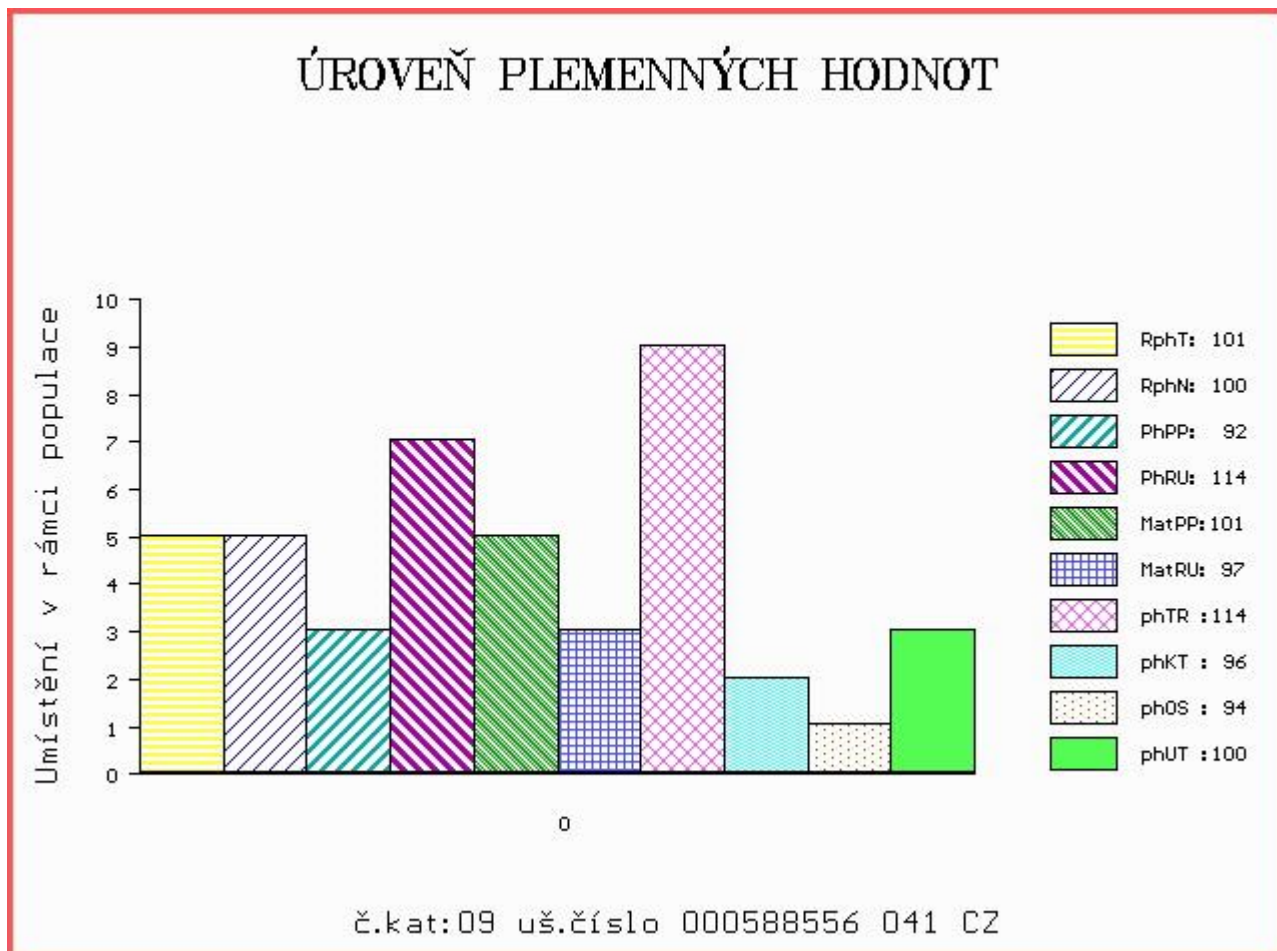

Číslo : 588556 041 CZ CEFRON Z TÝNIŠTĚ Číslo katalogu 9
Dat.nar. : 02.02.2016 Plemeno : T100 Charolais
Chovatel : TFARMA spol.s.r.o., Týniště
Majitel : TFARMA spol.s.r.o., Týniště

OOO 265 304 IGLOO.MIC 0393100604
OO 272 290 SYLVANER 1017031840
MOO 1094100539 FR JUPE 1094100539

OTEC ZIT 520 FRONSAC 4522791134
OMO ZCH 944 SAVIGNEUX 2101106933
MO 4522796007 FR BALSAMINE 4522796007
MMO 4522791051 FR SAVANE 4522791051

OOM ZCH 206 ABOUKIR 7185119662
OM ZCH 806 HABIT 7992101442
MOM 7984102123 FR VIGILANTE 7984102123

MA 149704 941 CZ /3 ot URŠULA Z TÝNIŠTĚ 411000149704941
OMM ZCH 574 OHIO 0398109454
MM 123742 941 CZ ZUZANKA Z TÝNIŠTĚ 411000123742941
MMM 5810004542 FR VANILLE 5810004542

Vl.užit:nar: 57 kg ve 120d: 203 kg ve 210d: 310 kg v 365d: 543 kg / kříž: 131 cm
Přírustek v testu : 1958 g / 101 přírustek od narození: 1411 g / 100 šourek 38 cm
Věk při ZV 450 dní aktuálně k 24.03.17 hmotnost: 644 kg výška v kříži: 136 cm

PLEMENNÉ HODNOTY										LINEARNÍ HODNOCENÍ							
	pp	ru	pp	ru	TR	KT	OS	UT		Hmot	kříž	TR	KT	OS	UT	CE	
BÝK	PE	92	114	ME	101	97	114	96	94	100							
MATKA	PE	95	107	ME	97	107	108	117	117	117	896	148	26	22	20	7	75
OTEC	PE	90	121	ME	105	87	96	108	110	107	0	0	0	0	0	0	0

HODNOCEN: TR 6 / / 9 KT / / OS / / UT Výsledek: