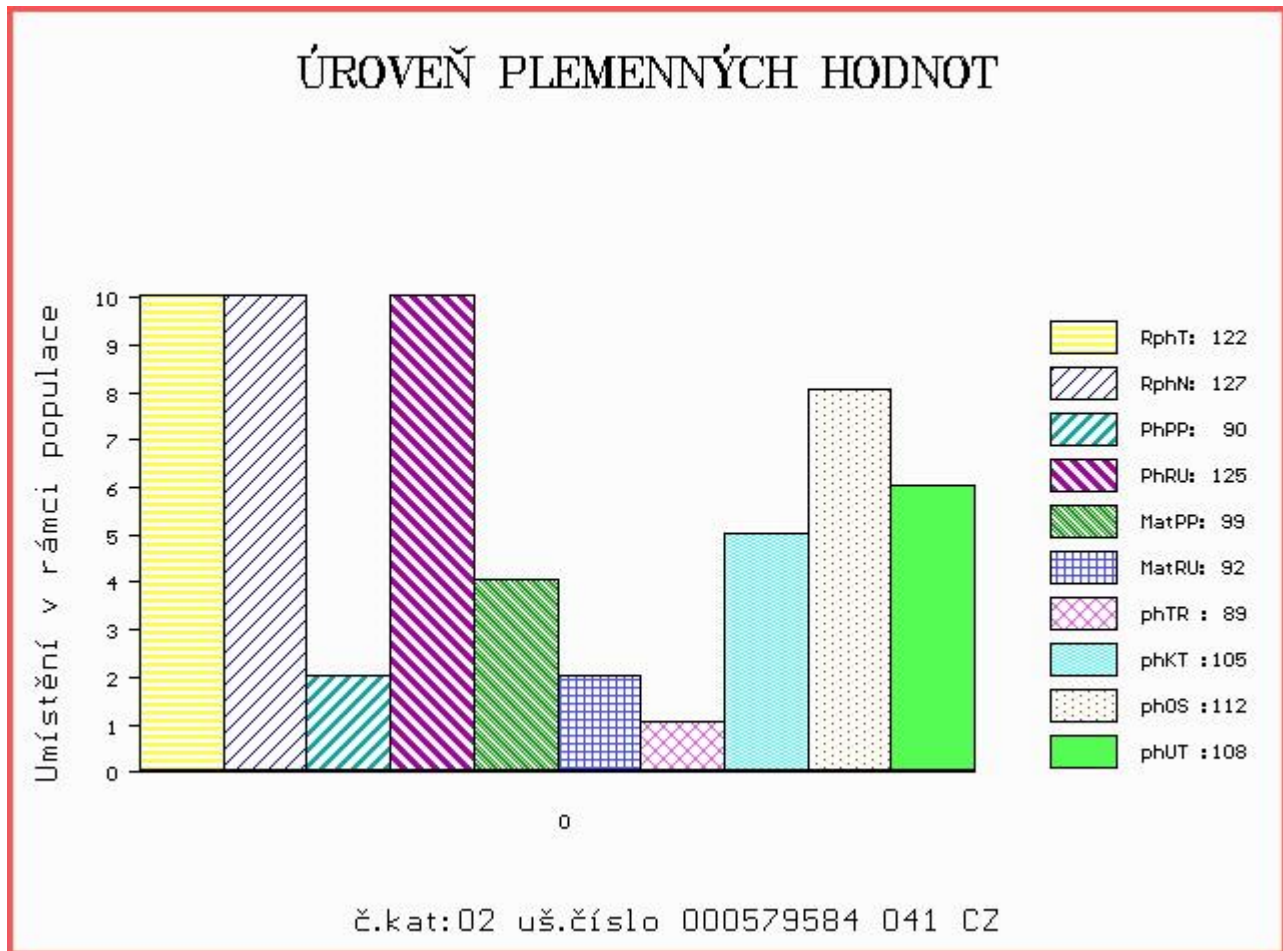

Číslo : 579584 041 CZ CASIM SU Číslo katalogu 2
Dat.nar. : 02.01.2016 Plemeno : T100 Charolais
Chovatel : SUAS - sanační, s.r.o.
Majitel : SUAS - sanační, s.r.o.

OOO ZCH 450 LE REBEL 3695100770
OO ZTI 247 VIZIR P 7121074461
MOO 8932230816 FR RENGAINE 8932230816

OTEC ZTI 590 ROMEO Z BORU V 386000590710021
OMO ZCH 701 NOVOTEL 5897127519
MO 133472 921 CZ BLAŽENKA Z BORU 386000133472921
MMO 111054 111 CZ 068111111054

OOM 265 304 IGLOO.MIC 0393100604
OM ZCH 574 OHIO 0398109454
MOM 392104042 FR HILDA 0392104042

MA 11572 941 CZ /9 ot 062000011572941
OMM ZCH 345 EXPRES 163417001985
MM 100430 309 CZ 062000100430309
MMM 4030 417 CZ JORDANIE 8594106147

Vl.užit:nar: 42 kg ve 120d: 234 kg ve 210d: 336 kg v 365d: 524 kg / kříž: 135 cm
Přírůstek v testu : 2333 g / 122 přírůstek od narození: 1503 g / 127 šourek 41 cm
Věk při ZV 481 dní aktuálně k 24.03.17 hmotnost: 714 kg výška v kříži: 142 cm

PLEMENNÉ HODNOTY										LINEARNÍ HODNOCENÍ							
	pp	ru	ME	pp	ru	TR	KT	OS	UT	Hmot	kříž	TR	KT	OS	UT	CE	
BÝK	PE	90	125	ME	99	92	89	105	112	108							
MATKA	PE	90	103	ME	91	91	100	101	100	101	800	146	26	24	21	8	79
OTEC	PE	88	123	ME	111	105	107	105	109	110	860	146	29	25	26	10	90

HODNOCEN: TR 8 / / 8 KT / / OS / / UT Výsledek: