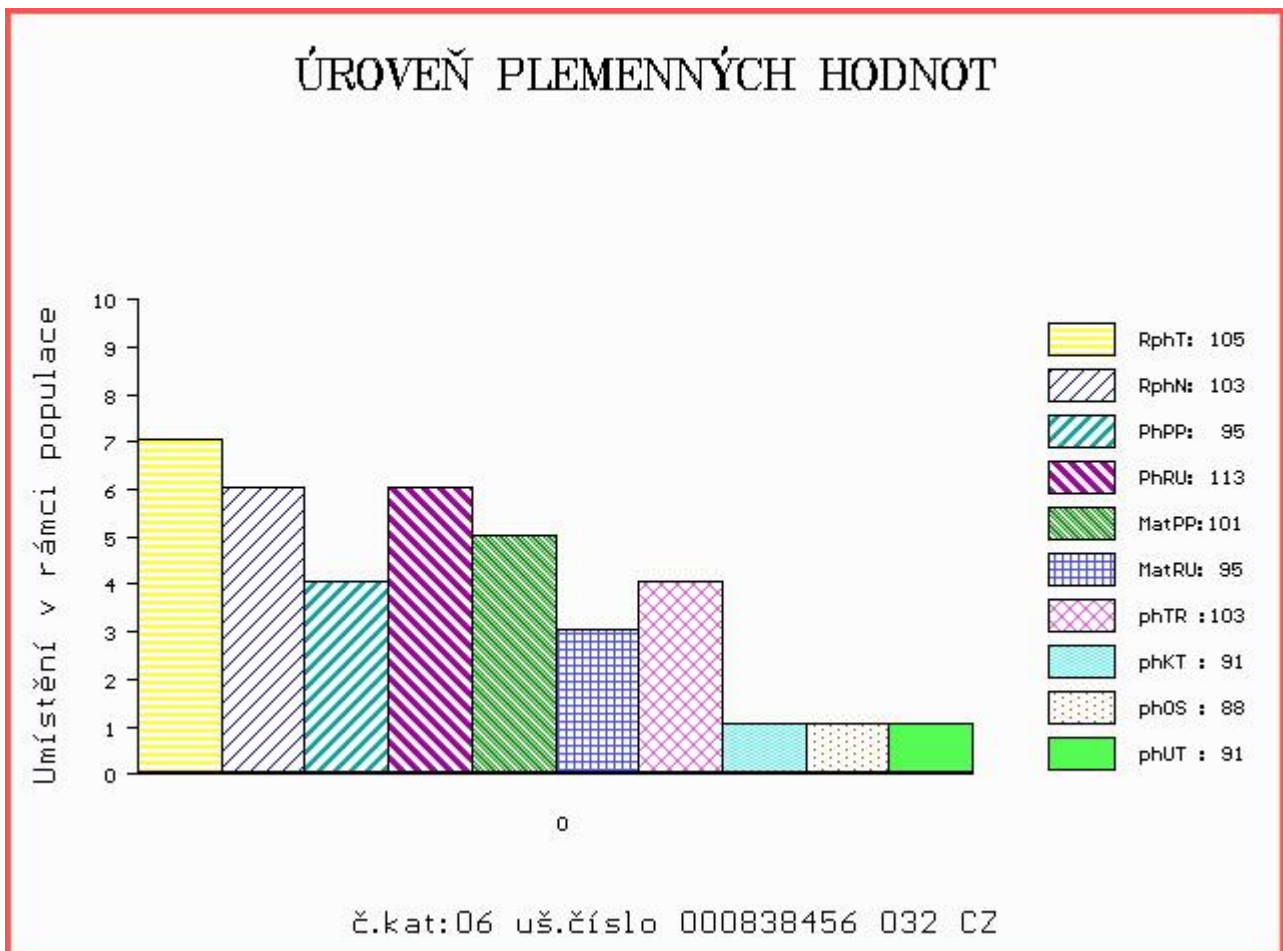

Číslo : 838456 032 CZ COLOMBO DH Číslo katalogu 6
Dat.nar. : 25.01.2016 Plemeno : T100 Charolais
Chovatel : Lacina Jiří, Dlouhé Hradiště
Majitel : Lacina Jiří, Dlouhé Hradiště

OOO 265 304 IGLOO.MIC 0393100604
OO ZCH 574 OHIO 0398109454
MOO 392104042 FR HILDA 0392104042

OTEC ZIT 333 UNIBLOC 7121423579
OMO ZCH 388 IMPAIR RR3 1893102983
MO 7121330082 FR ROSALIE 7121330082
MMO 7196134760 FR MAZARINE 7196134760

OOM ZCH 517 NELSON 0397108304
OM ZTI 246 ULYSSE 5816903406
MOM 5897127450 FR NICOTINE 5897127450

MA 4241834586 FR /2 ot GIROFLEE 4241834586
OMM ZCH 807 OSTANI 8543362449
MM 4241481920 FR DEVISE 4241481920
MMM 4240836742 FR URFEE 4240836742

Vl.užit:nar: 46 kg ve 120d: 206 kg ve 210d: 344 kg v 365d: 558 kg / kříž: 133 cm
Přírustek v testu : 1883 g / 105 přírustek od narození: 1436 g / 103 šourek 36 cm
Věk při ZV 458 dní aktuálně k 24.03.17 hmotnost: 655 kg výška v kříži: 138 cm

PLEMENNÉ HODNOTY										LINEARNÍ HODNOCENÍ							
	pp	ru	pp	ru	TR	KT	OS	UT		Hmot	kříž	TR	KT	OS	UT	CE	
BÝK	PE	95	113	ME	101	95	103	91	88	91							
MATKA	PE	97	103	ME	95	101	101	101	104	104	768	148	24	18	19	6	67
OTEC	PE	95	118	ME	104	89	97	98	101	100	0	0	0	0	0	0	0

HODNOCEN: TR 7 / / 9 KT / / OS / / UT Výsledek: