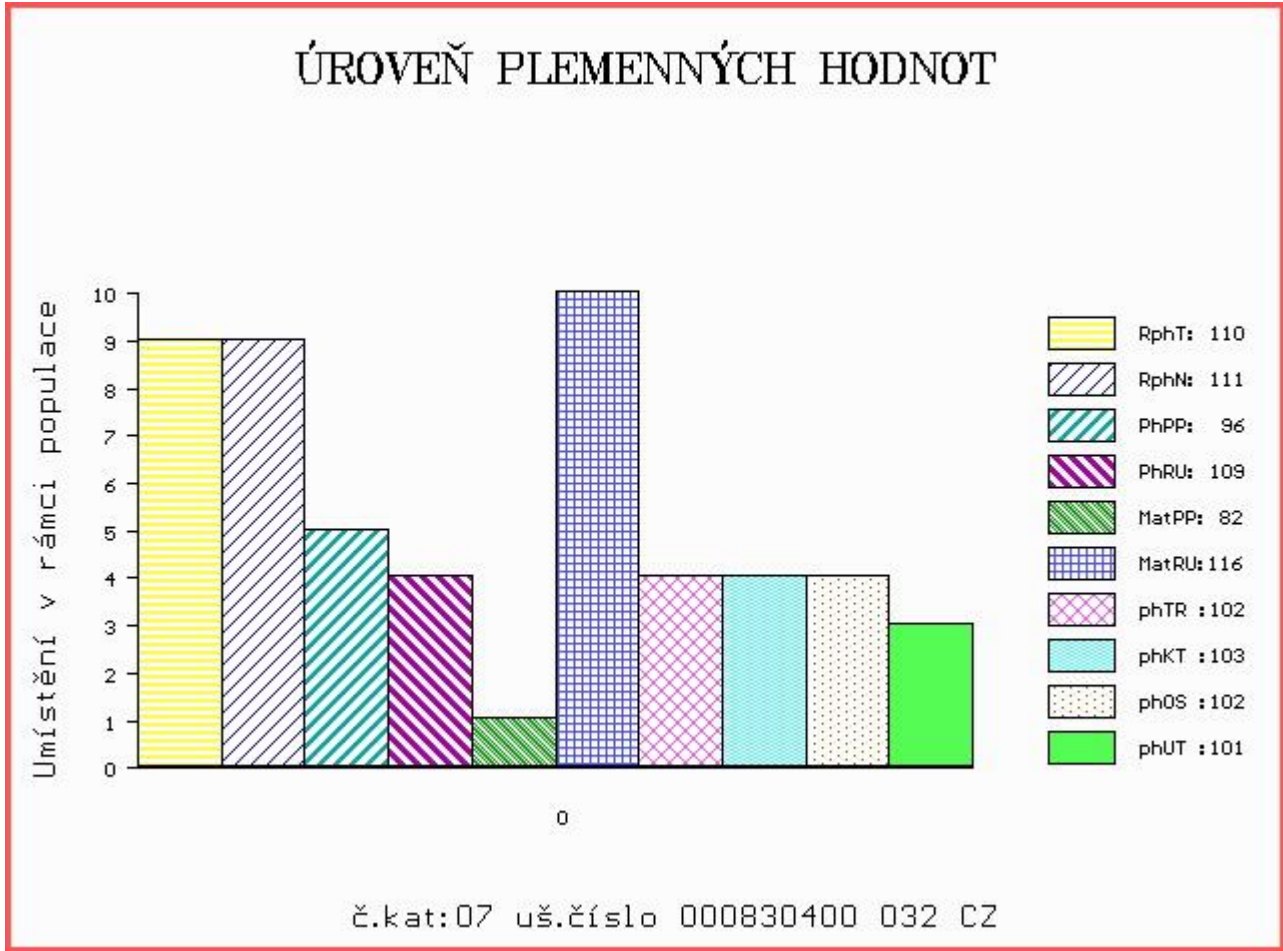

Číslo : **830400 032 CZ COLIN SAP** Číslo katalogu 7
Dat.nar. : 27.01.2016 Plemeno : T100 Charolais
Chovatel : S.A.P. nemovitosti s.r.o., Přimda
Majitel : S.A.P. nemovitosti s.r.o., Přimda

OOO 268 912 INVINCIBLE 1893105503
OO 268 714 NECTARGERC 0397107142
MOO 395111047 FR LAPONIE 0395111047

Otec ZTI 554 UTOPIQUE 3533581663
OMO ZCH 578 EPSOM 4289102555
MO 3598057406 FR OCEANIE 3598057406
MMO 3595062036 FR LOCALE 3595062036

OOM ZCH 454 DESMOULINS 7188136206
OM ZCH 871 MOBIL 034000037460061
MOM 121054 503 CZ 034503121054

MA 134494 941 CZ /3 ot SENZACE Z TYNIŠTĚ 411000134494941
OMM 268 143 PADDOCK 0800111080
MM 800111 373 FR URSULA 0800111373
MMM 800111119 FR RESINE 0800111119

Vl.užit:nar: 50 kg ve 120d: 219 kg ve 210d: 367 kg v 365d: 628 kg / kříž: 139 cm
Přírůstek v testu : 2191 g / 110 přírůstek od narození: 1652 g / 111 šourek 40 cm
Věk při ZV 456 dní aktuálně k 24.03.17 hmotnost: 747 kg výška v kříži: 143 cm

PLEMENNÉ HODNOTY										LINEARNÍ HODNOCENÍ							
	pp	ru	ME	pp	ru	TR	KT	OS	UT	Hmot	kříž	TR	KT	OS	UT	CE	
BÝK	PE	96	109	ME	82	116	102	103	102	101							
MATKA	PE	96	98	ME	82	127	94	95	95	94	870	144	24	21	18	7	70
Otec	PE	97	121	ME	82	106	96	108	110	107	0	0	0	0	0	0	0

HODNOCEN: TR 9 / /10 KT / / OS / / UT Výsledek: