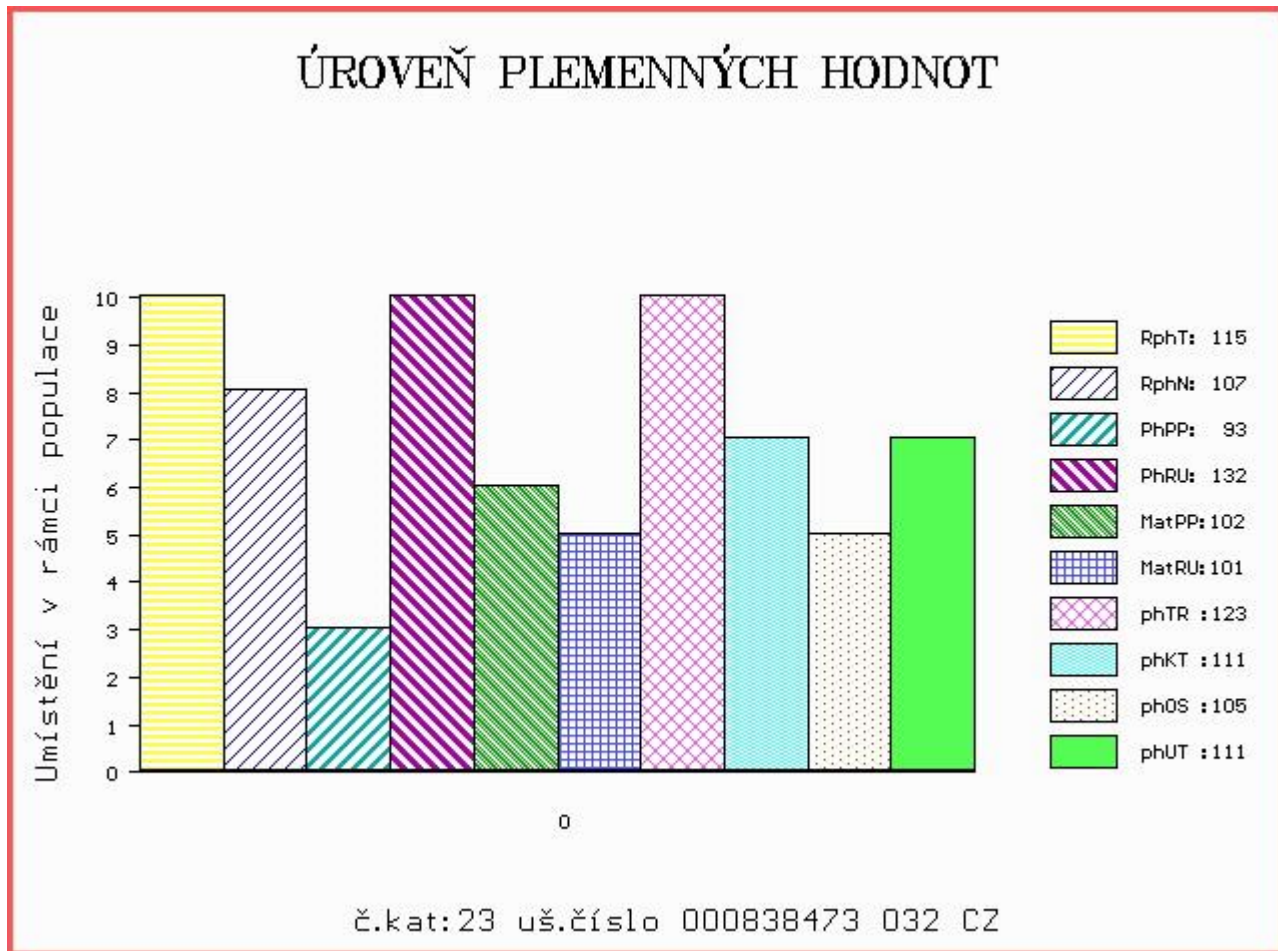

Číslo : 838473 032 CZ CORADO DH
Dat.nar. : 18.03.2016 Plemeno : T100
Chovatel : Lacina Jiří, Dlouhé Hradiště
Majitel : Lacina Jiří, Dlouhé Hradiště

Číslo katalogu 23
Charolais

OOO ZCH 806 HABIT 7992101442
OO ZTI 906 UNILATERAL 0311624320
MOO 3107211930 FR SERENADE 0310721930

OTEC ZIT 387 HARLEY 5343819463
OMO 268 051 PANAMA 5813999210
MO 5343819141 FR BIENAIMEE 5343819141
MMO 5343818813 FR RENOMMEE 5343818813

OOM 266 883 HASTING 1492102626
OM ZCH 701 NOVOTEL 5897127519
MOM 5888121456 FR DATCHA 5888121456

MA 108552 932 CZ /8 ot 393000108552932
OMM CHP 098 FILM 164417003487
MM 15327 932 CZ 164000015327932
MMM 981 417 CZ INITIALE 8593108733

Vl.užit:nar: 46 kg ve 120d: 292 kg ve 210d: 416 kg v 365d: 702 kg / kříž: 139 cm
Přírůstek v testu : 2266 g / 115 přírůstek od narození: 1798 g / 107 šourek 42 cm
Věk při ZV 405 dní aktuálně k 24.03.17 hmotnost: 713 kg výška v kříži: 139 cm

PLEMENNÉ HODNOTY										LINEARNÍ HODNOCENÍ						
	pp	ru	pp	ru	TR	KT	OS	UT		Hmot	kříž	TR	KT	OS	UT	CE
BÝK	PE	93	132	ME	102	101	123	111	105	111						
MATKA	PE	102	101	ME	100	133	109	111	106	110	858	148	26	24	23	8 81
OTEC	PE	85	125	ME	102	86	123	116	119	123	840	141	25	23	25	8 81

HODNOCEN: TR 9 / /10 KT / / OS / / UT Výsledek: