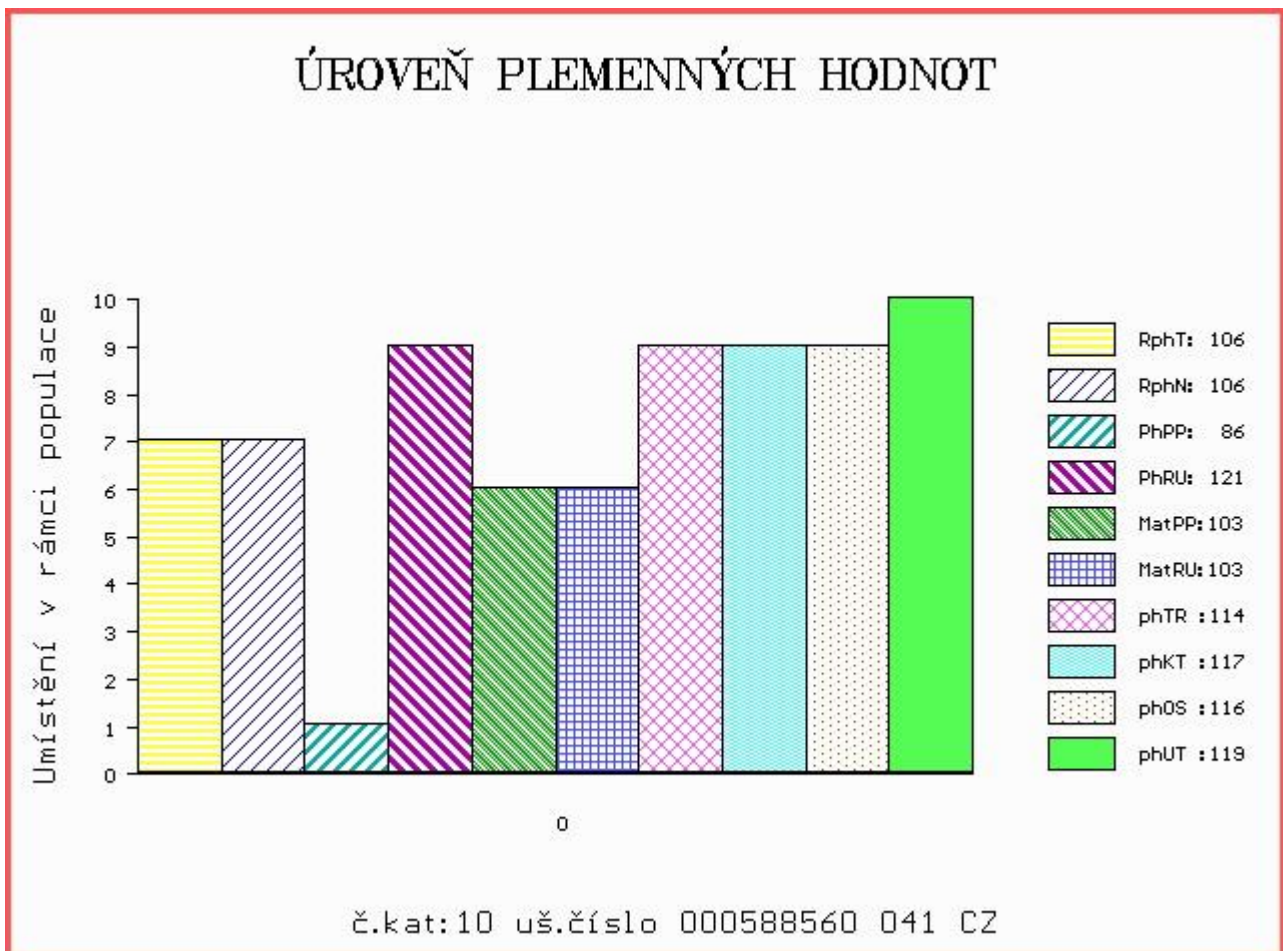

Číslo : **588560 041 CZ CIVOLT Z TÝNIŠTĚ** Číslo katalogu 10
Dat.nar. : 08.02.2016 Plemeno : T100 Charolais
Chovatel : TFARMA spol.s.r.o., Týniště
Majitel : TFARMA spol.s.r.o., Týniště

OOO 266 914 DALTON 0388110618
OO ZCH 703 NECESSAIRE 6327793880
MOO 394113841 FR LICHETTE 0394113841

Otec ZIT 100 VOLTAIRE 4522794020
OMO ZCH 386 HARNOIS 7192124090
MO 4522791051 FR SAVANE 4522791051
MMO 4597103607 FR NOVA 4597103607

OOM ZCH 388 IMPAIR RR3 1893102983
OM ZCH 556 JOCK Z CUNKOVA P 253288119780
MOM 1742 417 CZ HILDA 246417001742

MA 118014 941 CZ /5 ot POVRÍSLO Z TÝNIŠTĚ 411000118014941
OMM 267 399 ROTARY 5815100209
MM 5811604 040 FR VIENNE 5811604040
MMM 5897130781 FR NORVEGE 5897130781

Vl.užit:nar: 65 kg ve 120d: 237 kg ve 210d: 383 kg v 365d: 640 kg / kříž: 138 cm
Přírůstek v testu : 2083 g / 106 přírůstek od narození: 1659 g / 106 šourek 40 cm
Věk při ZV 444 dní aktuálně k 24.03.17 hmotnost: 745 kg výška v kříži: 144 cm

PLEMENNÉ HODNOTY						LINEARNÍ HODNOCENÍ											
	pp	ru	pp	ru	TR	KT	OS	UT	Hmot	kříž	TR	KT	OS	UT	CE		
BÝK	PE	86	121	ME	103	103	114	117	116	119							
MATKA	PE	96	106	ME	84	121	81	95	98	94	750	144	25	21	18	7	71
Otec	PE	89	105	ME	104	100	98	102	106	104	0	0	0	0	0	0	0

HODNOCEN: TR 10 / /10 KT / / OS / / UT Výsledek: