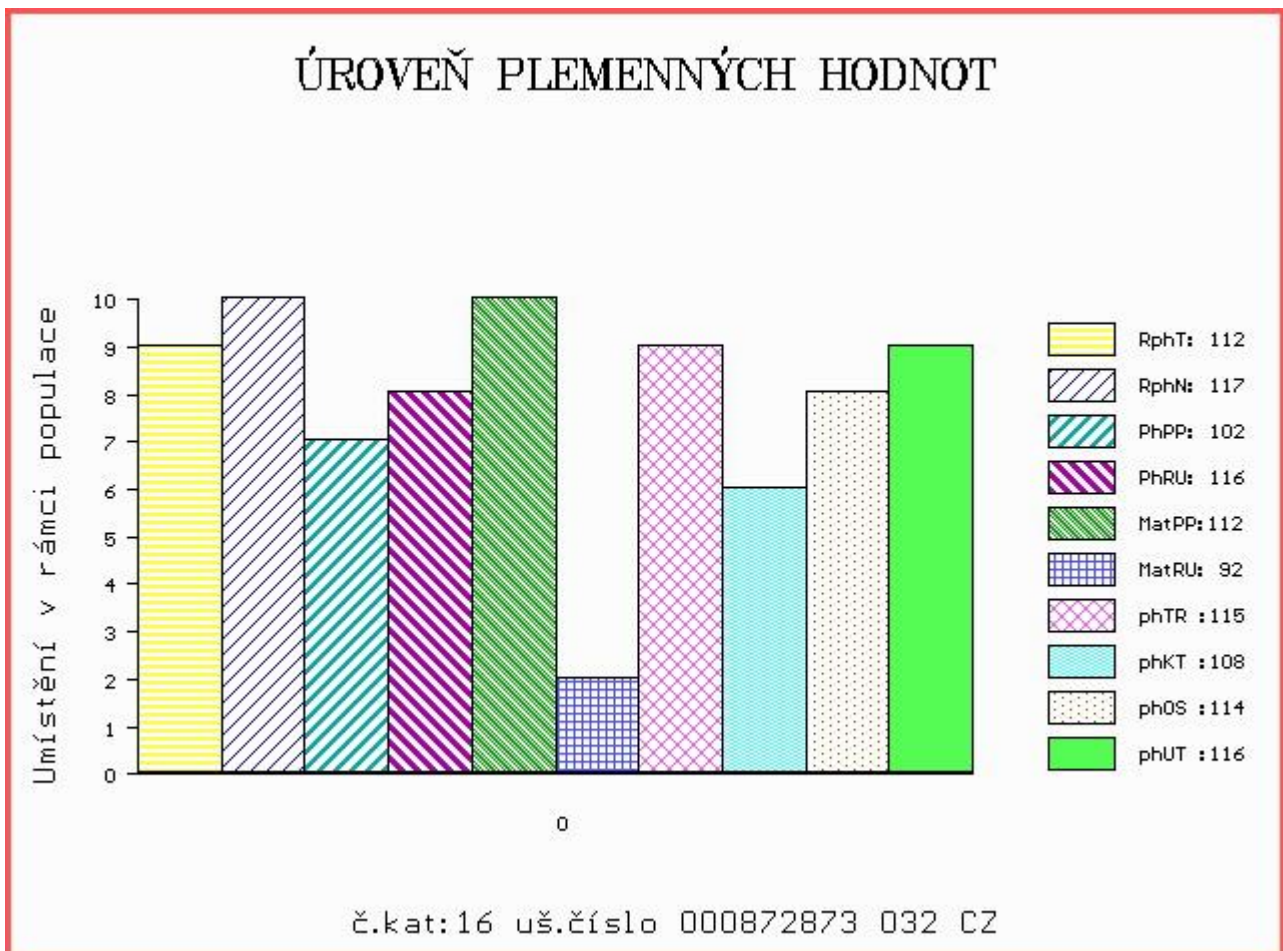

Číslo : 872873 032 CZ CADDY OD BÍLÉHO DOMU Číslo katalogu 16
Dat.nar. : 11.03.2016 Plemeno : T100 Charolais
Chovatel : Zatloukal Jan, Velké Dvorce
Majitel : Zatloukal Jan, Velké Dvorce

OOO ZCH 336 CONCILE RR5 8587103951
OO ZCH 449 LAUREL 7195122401
MOO 7186127842 FR BUVETTE 7186127842

OTEC ZTI 653 SANTINI 304000562441081
OMO ZCH 578 EPSOM 4289102555
MO 117208 981 CZ 304000117208981
MMO 116990 511 CZ 069511116990

OOM ZCH 240 CASOAR 4587100162
OM ZCH 307 ERIK 128417000237
MOM 42225 502 CZ HANTISE RJ 7992102519

MA 323600 932 CZ /3 ot 164000323600932
OMM ZCH 621 KVAPIK OD BÍLÉHO DOMU 164032008177
MM 136850 932 CZ 164000136850932
MMM 989 417 CZ INTENSITE 4293101256

Vl.užit:nar: 44 kg ve 120d: 188 kg ve 210d: 297 kg v 365d: 566 kg / kříž: 132 cm
Přírůstek v testu : 2250 g / 112 přírůstek od narození: 1471 g / 117 šourek 39 cm
Věk při ZV 412 dní aktuálně k 24.03.17 hmotnost: 600 kg výška v kříži: 136 cm

PLEMENNÉ HODNOTY										LINEARNÍ HODNOCENÍ						
	pp	ru	pp	ru	TR	KT	OS	UT		Hmot	kříž	TR	KT	OS	UT	CE
BÝK	PE	102	116	ME	112	92	115	108	114	116						
MATKA	PE	105	114	ME	104	91	100	104	103	103	846	145	25	19	18	7 69
OTEC	PE	96	120	ME	120	94	103	91	93	94	654	136	23	20	19	7 69

HODNOCEN: TR 7 / / 9 KT / / OS / / UT Výsledek: