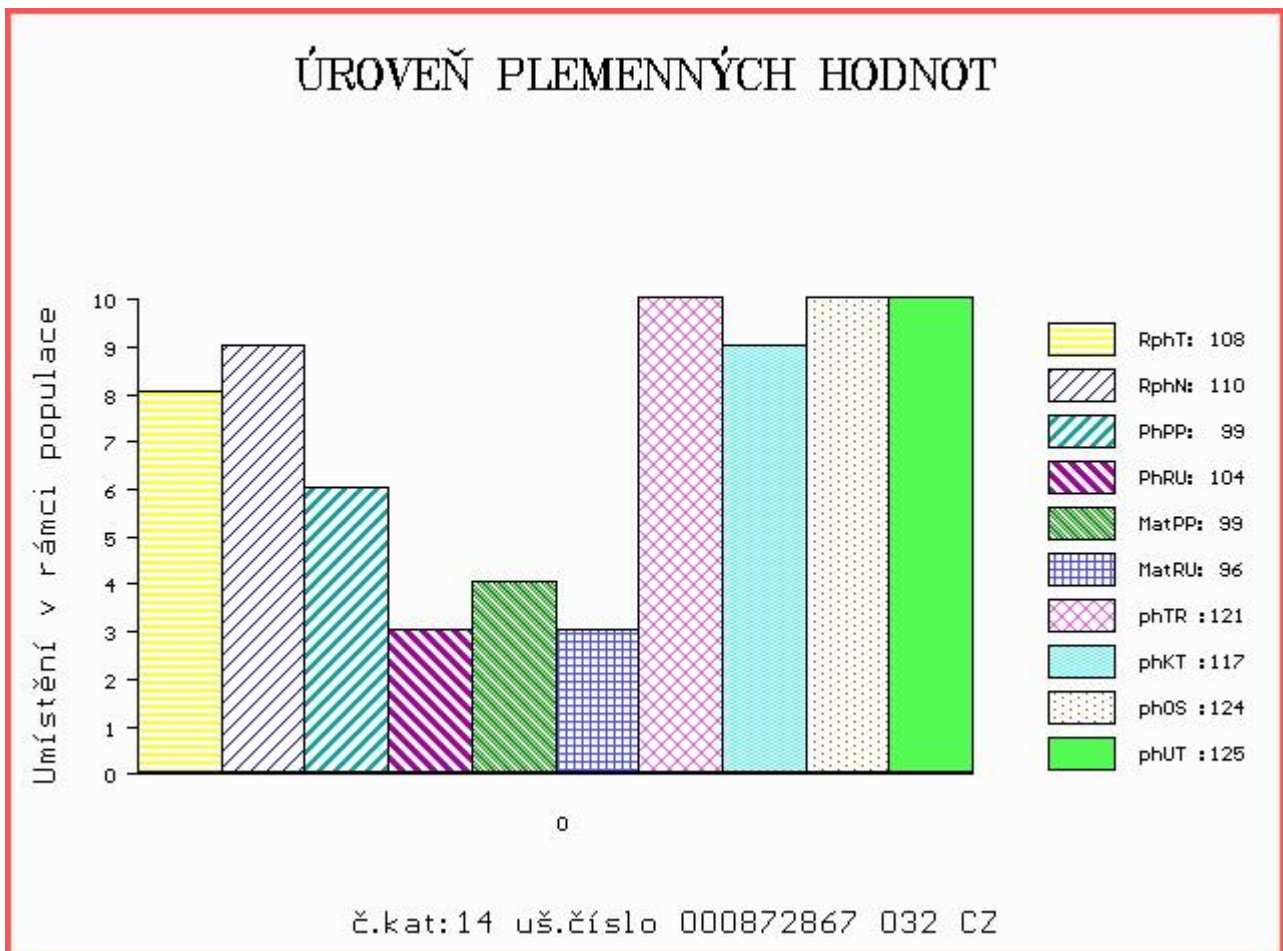

Číslo : 872859 032 CZ CABALLERO OD BÍLÉHO DOMU Číslo katalogu 13
Dat.nar. : 08.03.2016 Plemeno : T100 Charolais
Chovatel : Zatloukal Jan, Velké Dvorce
Majitel : Zatloukal Jan, Velké Dvorce

OOO 281 188 URI 7121083429
OO 281 187 BABEL 7121416104
MOO 7121302598 FR TOMATE 7121302598

OTEC ZIT 511 INDISCRET 7121933247
OMO 281 189 PARADIS 7121319047
MO 7121433082 FR UTOPIQUE 7121433082
MMO 7121008208 FR ONDEE 7121008208

OOM ZCH 449 LAUREL 7195122401
OM ZTI 653 SANTINI 304000562441081
MOM 117208 981 CZ 304000117208981

MA 397238 932 CZ /1 ot 164000397238932
OMM ZCH 323 ELBERT 164417000643
MM 64850 932 CZ 164000064850932
MMM 8525 370 CZ 164370008525

Vl.užit:nar: 40 kg ve 120d: 183 kg ve 210d: 292 kg v 365d: 515 kg / kříž: 137 cm
Přírůstek v testu : 1841 g / 98 přírůstek od narození: 1320 g / 102 šourek 39 cm
Věk při ZV 415 dní aktuálně k 24.03.17 hmotnost: 543 kg výška v kříži: 139 cm

PLEMENNÉ HODNOTY										LINEARNÍ HODNOCENÍ							
	pp	ru	pp	ru	TR	KT	OS	UT		Hmot	kříž	TR	KT	OS	UT	CE	
BÝK	PE	106	104	ME	105	95	107	105	99	103							
MATKA	PE	99	109	ME	115	92	108	103	99	103	687	152	23	19	17	6	65
OTEC	PE	101	92	ME	100	101	108	94	94	97	756	147	23	22	22	8	75

HODNOCEN: TR 9 / / 7 KT / / OS / / UT Výsledek: