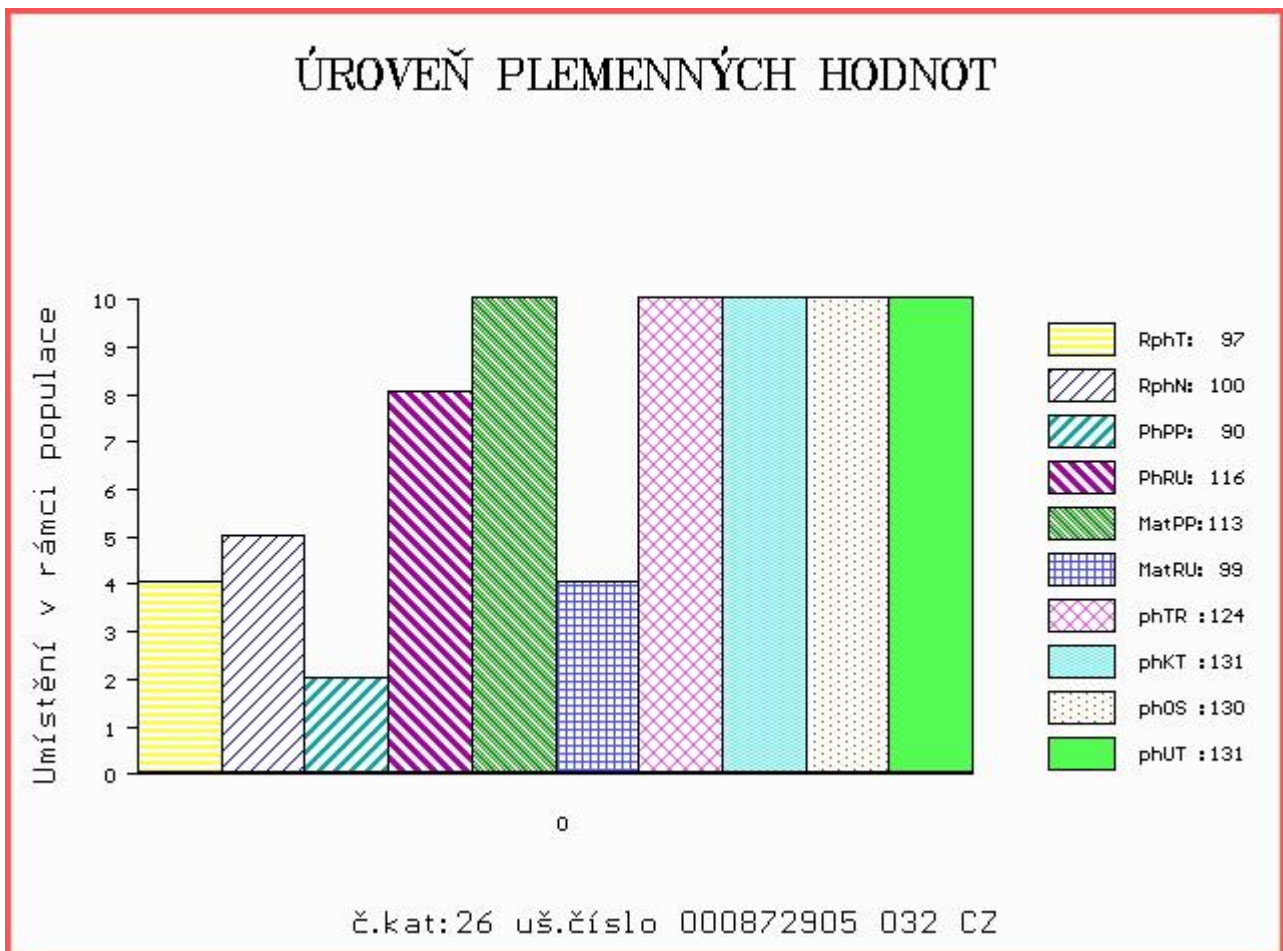

Číslo : 872905 032 CZ CAIRO OD BÍLÉHO DOMU Číslo katalogu 26
Dat.nar. : 25.03.2016 Plemeno : T100 Charolais
Chovatel : Zatloukal Jan, Velké Dvorce
Majitel : Zatloukal Jan, Velké Dvorce

OOO ZCH 336 CONCILE RR5 8587103951
OO ZCH 449 LAUREL 7195122401
MOO 7186127842 FR BUVETTE 7186127842

OTEC ZTI 653 SANTINI 304000562441081
OMO ZCH 578 EPSOM 4289102555
MO 117208 981 CZ 304000117208981
MMO 116990 511 CZ 069511116990

OOM ZCH 934 UPSILON 8567526330
OM ZTI 303 OSINA SU 062000508558041
MOM 103871 309 CZ 062000103871309

MA 134001 941 CZ /4 ot 062000134001941
OMM ZCH 571 ICARE 7193116802
MM 11540 941 CZ 062000011540941
MMM 4398 417 CZ 062417004398

Vl.užit:nar: 46 kg ve 120d: 192 kg ve 210d: 301 kg v 365d: 520 kg / kříž: 132 cm
Přírůstek v testu : 1600 g / 97 přírůstek od narození: 1299 g / 100 šourek 36 cm
Věk při ZV 398 dní aktuálně k 24.03.17 hmotnost: 519 kg výška v kříži: 132 cm

PLEMENNÉ HODNOTY										LINEARNÍ HODNOCENÍ								
	pp	ru	pp	ru	TR	KT	OS	UT		Hmot	kříž	TR	KT	OS	UT	CE		
BÝK	PE	90	116	ME	113	99	124	131	130	131								
MATKA	PE	85	112	ME	106	104	98	101	100	99	840	/	148	24	20	20	7	71
OTEC	PE	96	120	ME	120	94	103	91	93	94	654	/	136	23	20	19	7	69

HODNOCEN: TR 6 / / 7 KT / / OS / / UT Výsledek: