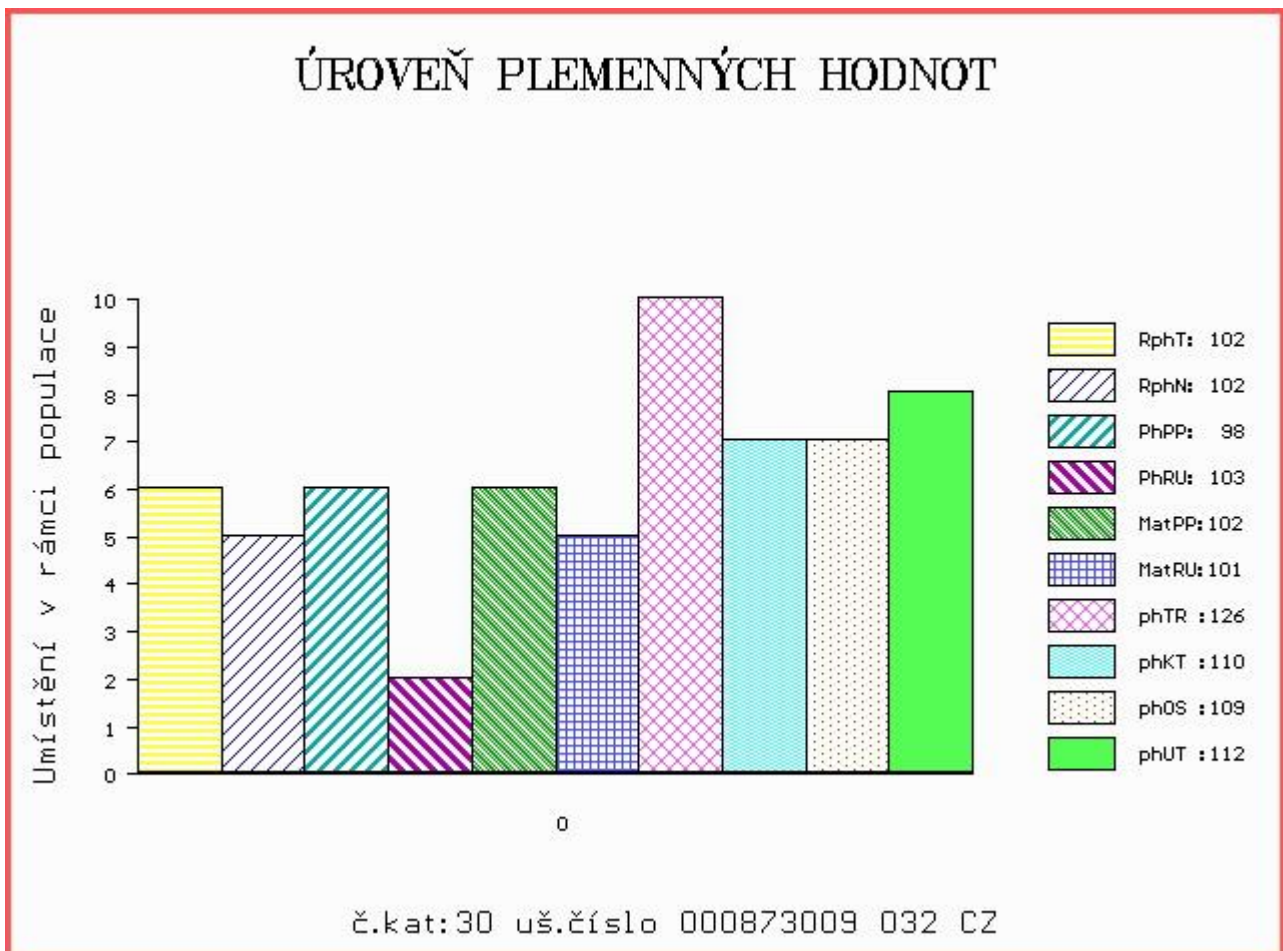

Číslo : 873009 032 CZ CARLO OD BÍLÉHO DOMU P Číslo katalogu 30
Dat.nar. : 28.03.2016 Plemeno : T100 Charolais
Chovatel : Zatloukal Jan, Velké Dvorce
Majitel : Zatloukal Jan, Velké Dvorce

OOO ZCH 942 UNICO SC PP 7121333571
OO ZTI 480 ROCK V 329000554576052
MOO 124772 952 CZ 329000124772952

OTEC ZIT 063 UNDINE DH 393000650279032
OMO ZCH 648 KARGO 018487107969
MO 136961 932 CZ 164000136961932
MMO 953 417 CZ ILE 2193102602

OOM ZCH 805 MALICIEUX 2396104088
OM ZCH 948 AMIRAL 0311915343
MOM 311092031 FR TEMPETE 0311092031

MA 264754 932 CZ /2 ot 164000264754932
OMM 265 826 HEP ALABAMA POLLED 7C 372846
MM 6662 417 CZ ET P 164417006662
MMM 540872 US COMPOSER'S ALLEGRO ET 540872

Vl.užit:nar: 46 kg ve 120d: 197 kg ve 210d: 299 kg v 365d: 525 kg / kříž: 138 cm
Přírůstek v testu : 1808 g / 102 přírůstek od narození: 1310 g / 102 šourek 38 cm
Věk při ZV 395 dní aktuálně k 24.03.17 hmotnost: 519 kg výška v kříži: 138 cm

PLEMENNÉ HODNOTY						LINEARNÍ HODNOCENÍ											
	pp	ru	pp	ru	TR	KT	OS	UT	Hmot	kříž	TR	KT	OS	UT	CE		
BÝK	PE	98	103	ME	102	101	126	110	109	112							
MATKA	PE	104	102	ME	105	89	101	102	102	102	749	145	21	19	18	6	64
OTEC	PE	92	104	ME	99	112	119	107	100	105	704	140	27	20	20	7	74

HODNOCEN: TR 9 / / 8 KT / / OS / / UT Výsledek: