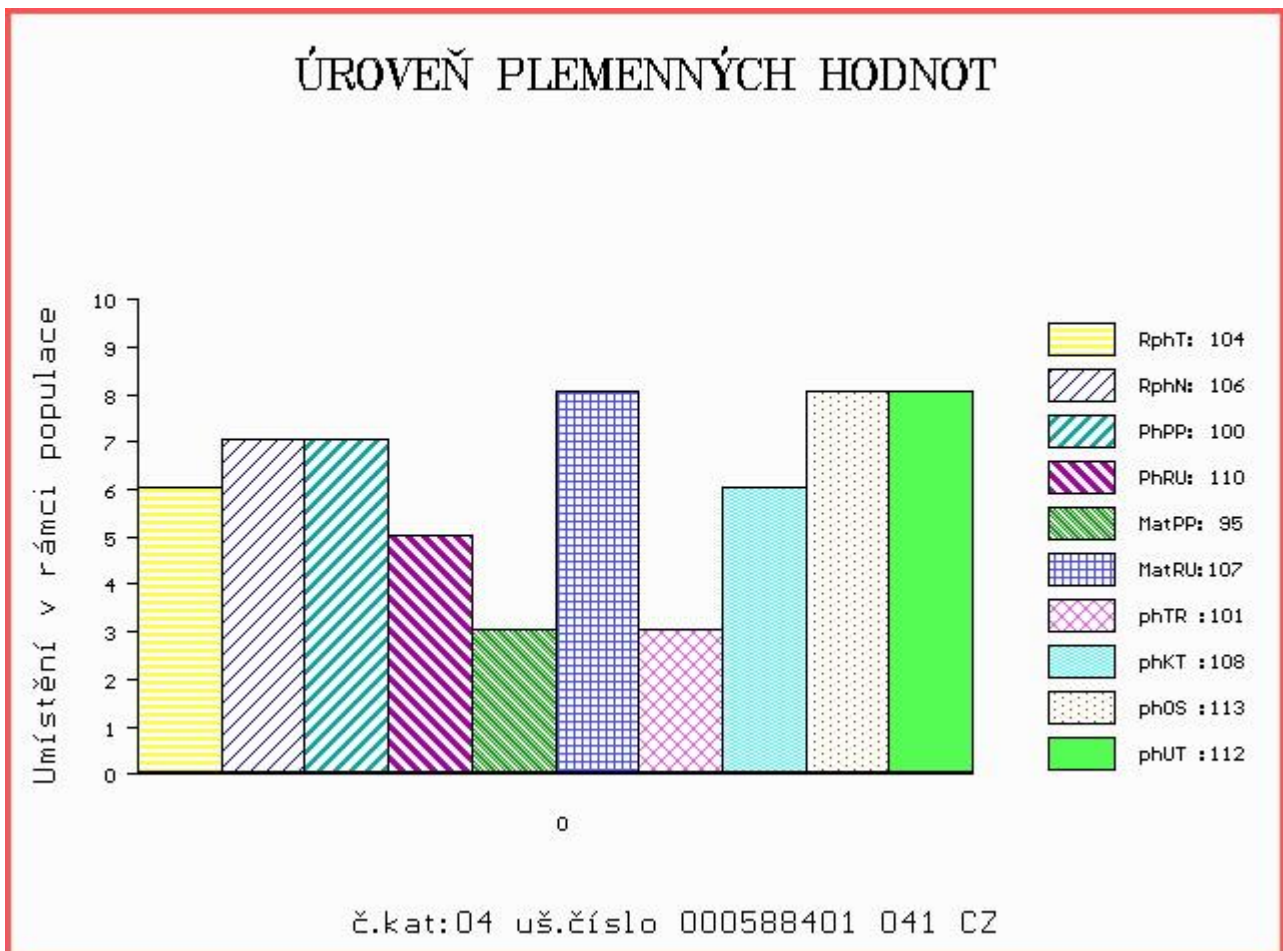

Číslo : **588401 041 CZ CASPER Z PĚKOVIC** Číslo katalogu 4
Dat.nar. : 18.01.2016 Plemeno : T100 Charolais
Chovatel : EURAGRI s.r.o., Pěkovice
Majitel : EURAGRI s.r.o., Pěkovice

OOO 272 545 TERNOIS 6204783245
OO ZTI 900 ARTOIS 5810006623
MOO 5811999070 FR PIN UP 5811999070

Otec ZIT 522 HULK 7121602098
OMO ZCH 809 PINAY 8552394134
MO 7121529115 FR 7121529115
MMO 7121126706 FR 7121126706

OOM 263 763 TOPAZE 7121182132
OM ZCH 933 VAINQUEUR 6950264720
MOM 6997007464 FR NOUGATINE 6997007464

MA 149608 941 CZ /3 ot 437000149608941
OMM ZCH 780 LEO Z CUNKOVA ET 253031070331
MM 112004 941 CZ 414000112004941
MMM 8355 951 CZ 041951008355

Vl.užit:nar: 50 kg ve 120d: 222 kg ve 210d: 354 kg v 365d: 521 kg / kříž: 130 cm
Přírůstek v testu : 1775 g / 104 přírůstek od narození: 1318 g / 106 šourek 35 cm
Věk při ZV 465 dní aktuálně k 24.03.17 hmotnost: 618 kg výška v kříži: 136 cm

PLEMENNÉ HODNOTY										LINEARNÍ HODNOCENÍ						
	pp	ru	pp	ru	TR	KT	OS	UT		Hmot	kříž	TR	KT	OS	UT	CE
BÝK	PE	100	110	ME	95	107	101	108	113	112						
MATKA	PE	87	98	ME	86	123	107	112	112	112	910	146	25	23	22	8 78
Otec	PE	109	118	ME	102	93	92	97	97	95	0	0	0	0	0	0

HODNOCEN: TR 6 / / 7 KT / / OS / / UT Výsledek: