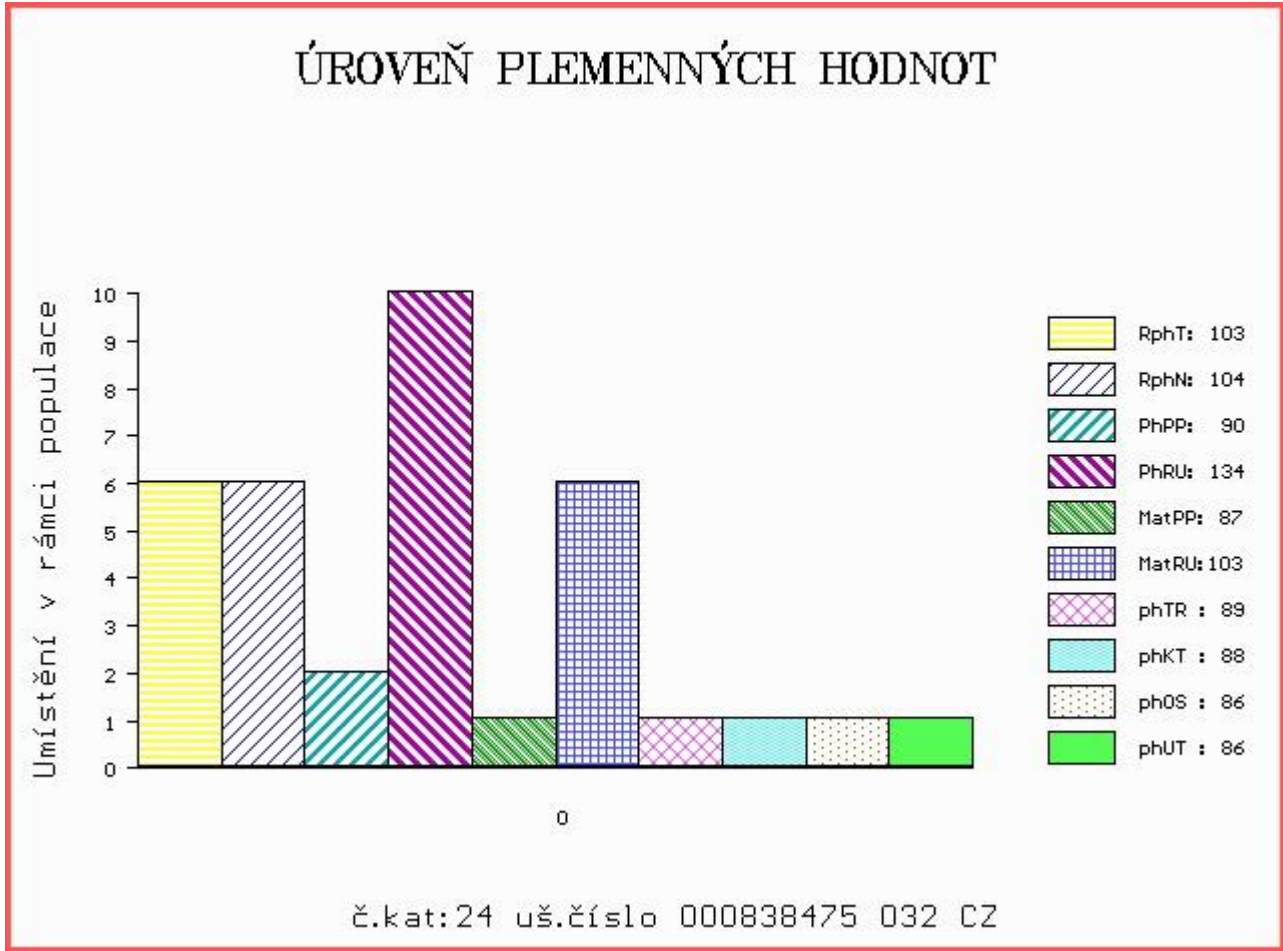

Číslo : **838475 032 CZ CORAN DH** Číslo katalogu 24
|Dat.nar. : 19.03.2016 Plemeno : T100 Charolais
|Chovatel : Lacina Jiří,Dlouhé Hradiště
|Majitel : Lacina Jiří,Dlouhé Hradiště

OOO ZCH 451 GENK 1891101481
OO ZIT 781 NOBELIX 4298105905
MOO 4294100740 FR LINOTTE 4294100740

OTEC ZTI 914 FAUBERT 4241707665
OMO ZIT 334 UNTEL 5703472718
MO 8944416611 FR BICHE 8944416611
MMO 8944412017 FR 2017 8944412017

OOM ZCH 489 LAKANAL 0395121015
OM ZTI 535 SISTERON 2101109480
MOM 2195101267 FR LUNAIRE 2195101267

MA 4241834596 FR /2 ot GARANCE 4241834596
OMM ZTI 240 POPULAIR 7121319473
MM 4241220640 FR BASTILLE 4241220640
MMM 4240709530 FR TOCANTE 4240709530

Vl.užit:nar: 46 kg ve 120d: 245 kg ve 210d: 376 kg v 365d: 648 kg / kříž: 136 cm
Přírůstek v testu : 2058 g / 103 přírůstek od narození: 1651 g / 104 šourek 38 cm
Věk při ZV 404 dní aktuálně k 24.03.17 hmotnost: 657 kg výška v kříži: 136 cm

PLEMENNÉ HODNOTY										LINEARNÍ HODNOCENÍ							
	pp	ru	ME	pp	ru	TR	KT	OS	UT	Hmot	kříž	TR	KT	OS	UT	CE	
BÝK	PE	90	134	ME	87	103	89	88	86	86							
MATKA	PE	91	120	ME	76	114	108	93	88	92	878	145	26	21	19	7	73
OTEC	PE	88	134	ME	94	98	97	94	94	94	756	140	26	24	24	8	82

HODNOCEN: TR 8 / /10 KT / / OS / / UT Výsledek: