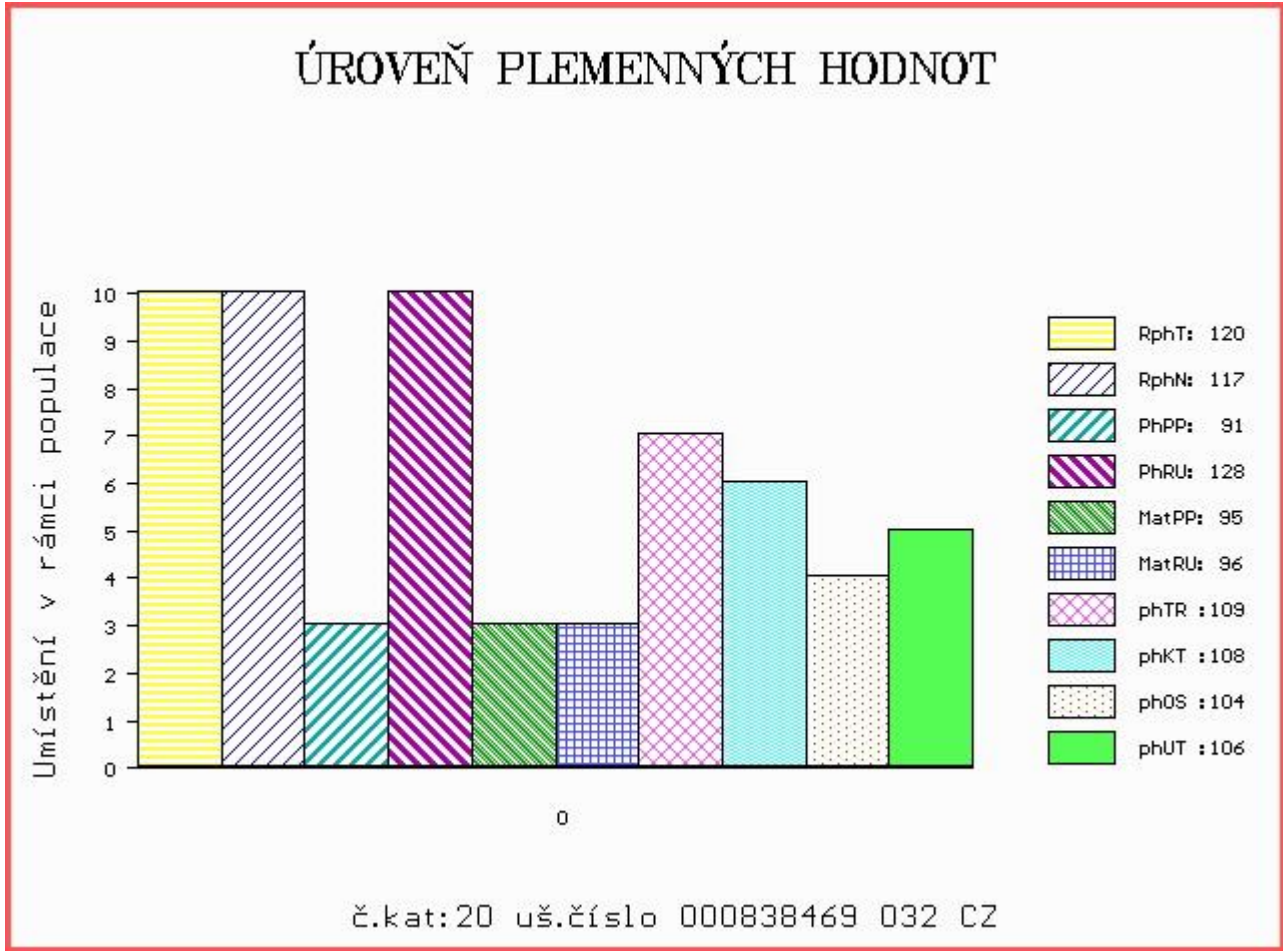

Číslo : **838469 032 CZ CONNOR DH** Číslo katalogu 20
|Dat.nar. : 15.03.2016 Plemeno : T100 Charolais
|Chovatel : Lacina Jiří,Dlouhé Hradiště
|Majitel : Lacina Jiří,Dlouhé Hradiště

OOO ZCH 806 HABIT 7992101442
OO ZTI 906 UNILATERAL 0311624320
MOO 3107211930 FR SERENADE 0310721930

Otec ZIT 387 HARLEY 5343819463
OMO 268 051 PANAMA 5813999210
MO 5343819141 FR BIENAIMEE 5343819141
MMO 5343818813 FR RENOMMEE 5343818813

OOM 267 405 LORETO 5895106762
OM ZCH 944 SAVIGNEUX 2101106933
MOM 5887103697 FR CARMEN 5887103697

MA 108622 932 CZ /5 ot RADKA DH 393000108622932
OMM ZCH 299 FICUS 7190109735
MM 15367 932 CZ 164000015367932
MMM 7054 417 CZ 164417007054

Vl.užit:nar: 46 kg ve 120d: 256 kg ve 210d: 404 kg v 365d: 668 kg / kříž: 143 cm
Přírůstek v testu : 2175 g / 120 přírůstek od narození: 1703 g / 117 šourek 41 cm
Věk při ZV 408 dní aktuálně k 24.03.17 hmotnost: 683 kg výška v kříži: 143 cm

PLEMENNÉ HODNOTY						LINEARNÍ HODNOCENÍ									
	pp	ru	pp	ru	TR	KT	OS	UT	Hmot	kříž	TR	KT	OS	UT	CE
BÝK	PE	91 128	ME	95 96	109	108	104	106							
MATKA	PE	95 113	ME	88 115	101	97	94	96	1056	/	151	27	26	26	9 88
Otec	PE	85 125	ME	102 86	123	116	119	123	840	/	141	25	23	25	8 81

HODNOCEN: TR 10 / /10 KT / / OS / / UT Výsledek: