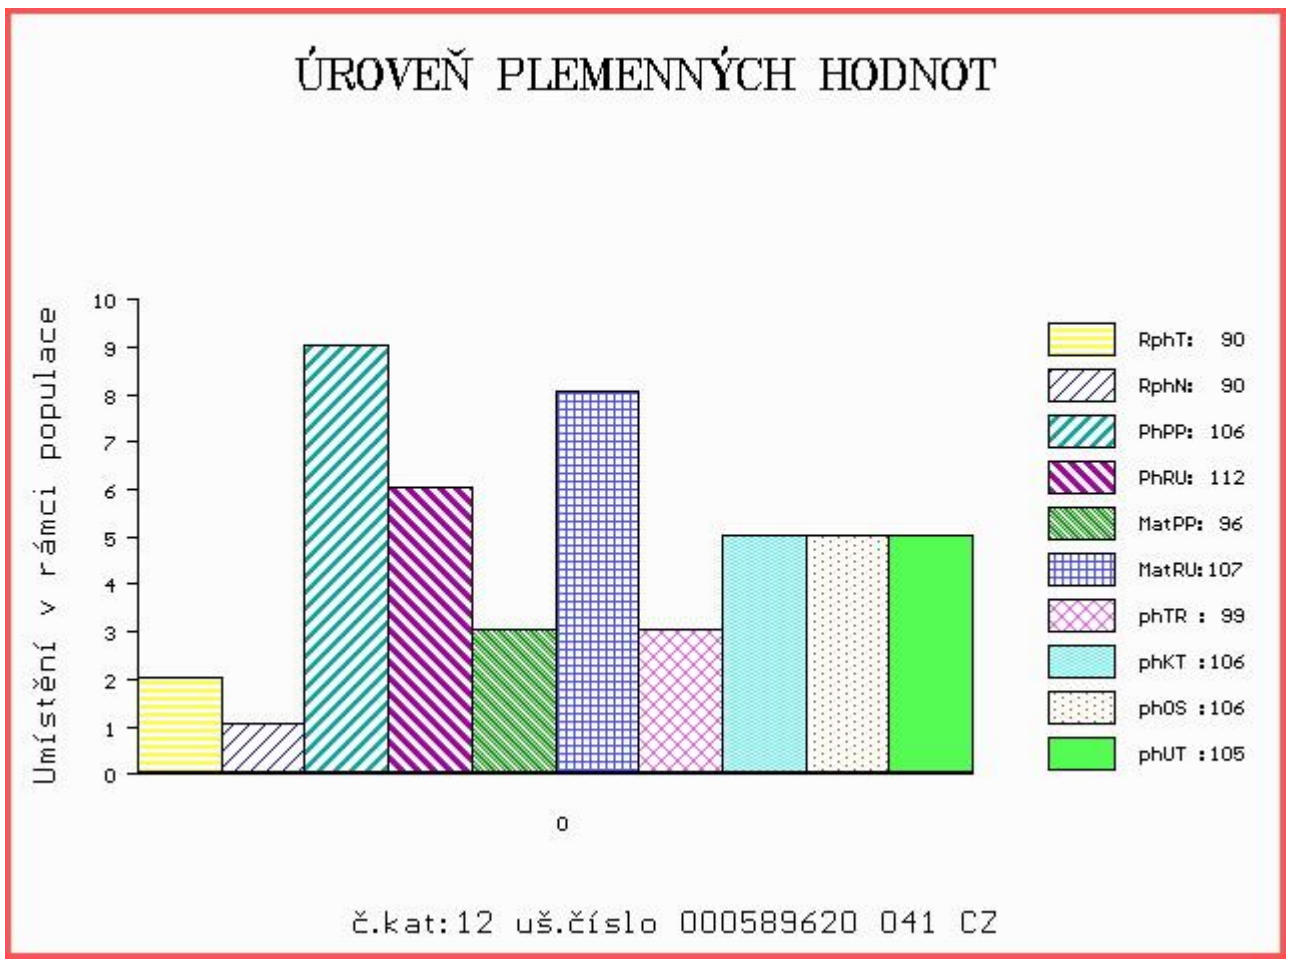

Číslo : **589620 041 CZ CEDRIK Z ČISTÉ** Číslo katalogu 12
Dat.nar. : 27.02.2016 Plemeno : T100 Charolais
Chovatel : UFARMA spol s.r.o., Čistá u Rovné
Majitel : UFARMA spol s.r.o., Čistá u Rovné

OOO 272 510 OURAL 0398125033
OO ZTI 891 URFE 7121253026
MOO 7198118674 FR OLIVE 7198118674

OTEC ZIT 532 ZNAK Z TÝNIŠTĚ 411000568533041
OMO ZCH 518 JANDA SU 062389104316
MO 134498 941 CZ SRNKA Z TÝNIŠTĚ 411000134498941
MMO 5812404018 FR VOLTIGE 5812404018

OOM 268 034 GROUCHY 4291101596
OM 266 681 PANIS 0310169955
MOM 392108986 FR INFANTE 0392108986

MA 310601234 FR /12 ot SAVOIE 0310601234
OMM 266 662 LUGANO 0395102614
MM 397108909 FR NIPONE 0397108909
MMM 392104912 FR HELICE 0392104912

Vl.užit:nar: 44 kg ve 120d: 224 kg ve 210d: 366 kg v 365d: 571 kg / kříž: 132 cm
Přírustek v testu : 1650 g / 90 přírustek od narození: 1471 g / 90 šourek 40 cm
Věk při ZV 425 dní aktuálně k 24.03.17 hmotnost: 619 kg výška v kříži: 135 cm

PLEMENNÉ HODNOTY						LINEARNÍ HODNOCENÍ											
	pp	ru	pp	ru		TR	KT	OS	UT	Hmot	kříž	TR	KT	OS	UT	CE	
BÝK	PE	106	112	ME	96	107	99	106	106	105							
MATKA	PE	102	101	ME	96	116	98	100	101	100	800	143	21	19	18	6	64
OTEC	PE	101	107	ME	102	103	103	101	99	100	646	138	24	20	19	7	70

HODNOCEN: TR 6 / / 9 KT / / OS / / UT Výsledek: