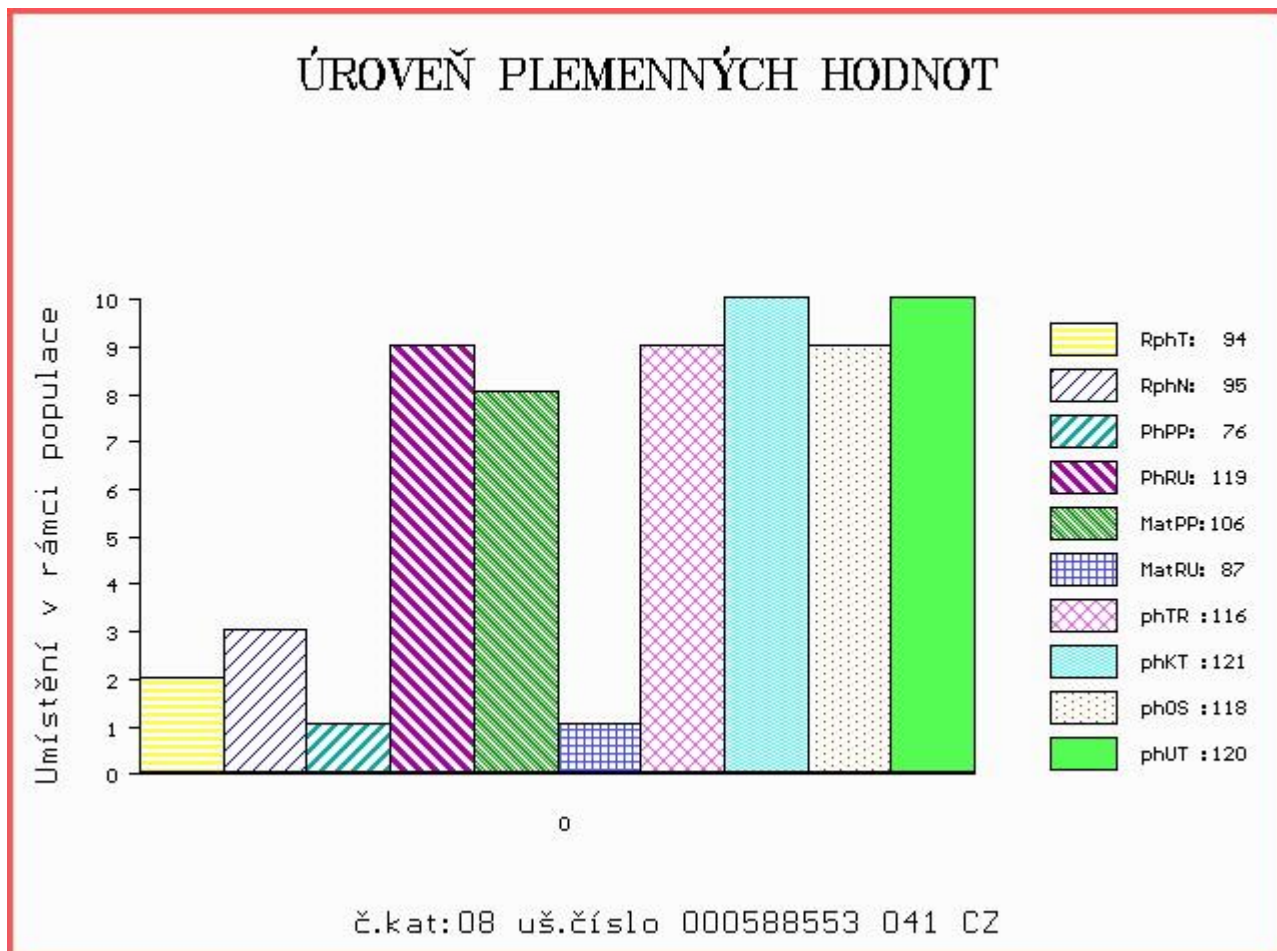

Číslo : **588553 041 CZ CAFRON Z TÝNIŠTĚ** Číslo katalogu 8
Dat.nar. : 01.02.2016 Plemeno : T100 Charolais
Chovatel : TFARMA spol.s.r.o., Týniště
Majitel : TFARMA spol.s.r.o., Týniště

OOO 265 304 IGLOO.MIC 0393100604
OO 272 290 SYLVANER 1017031840
MOO 1094100539 FR JUPE 1094100539

Otec ZIT 520 FRONSAC 4522791134
OMO ZCH 944 SAVIGNEUX 2101106933
MO 4522796007 FR BALSAMINE 4522796007
MMO 4522791051 FR SAVANE 4522791051

OOM 265 965 OBELIX 8598109236
OM ZCH 689 TITANIC 7939941094
MOM 7998100226 FR ORELIA RR2 7998100226

MA 149705 941 CZ /3 ot URALKA Z TÝNIŠTĚ 411000149705941
OMM 267 906 OXFORD 7198124727
MM 7121384 033 FR VADE 7121384033
MMM 7121290160 FR RIEUSE 7121290160

Vl.užit:nar: 69 kg ve 120d: 212 kg ve 210d: 338 kg v 365d: 578 kg / kříž: 140 cm
Přírůstek v testu : 1666 g / 94 přírůstek od narození: 1388 g / 95 šourek 37 cm
Věk při ZV 451 dní aktuálně k 24.03.17 hmotnost: 648 kg výška v kříži: 143 cm

PLEMENNÉ HODNOTY						LINEARNÍ HODNOCENÍ											
	pp	ru	pp	ru	TR	KT	OS	UT	Hmot	kříž	TR	KT	OS	UT	CE		
BÝK	PE	76	119	ME	106	87	116	121	118	120							
MATKA	PE	78	108	ME	95	92	99	107	110	108	812	157	25	19	19	7	70
Otec	PE	90	121	ME	105	87	96	108	110	107	0	0	0	0	0	0	0

HODNOCEN: TR 10 / /10 KT / / OS / / UT Výsledek: