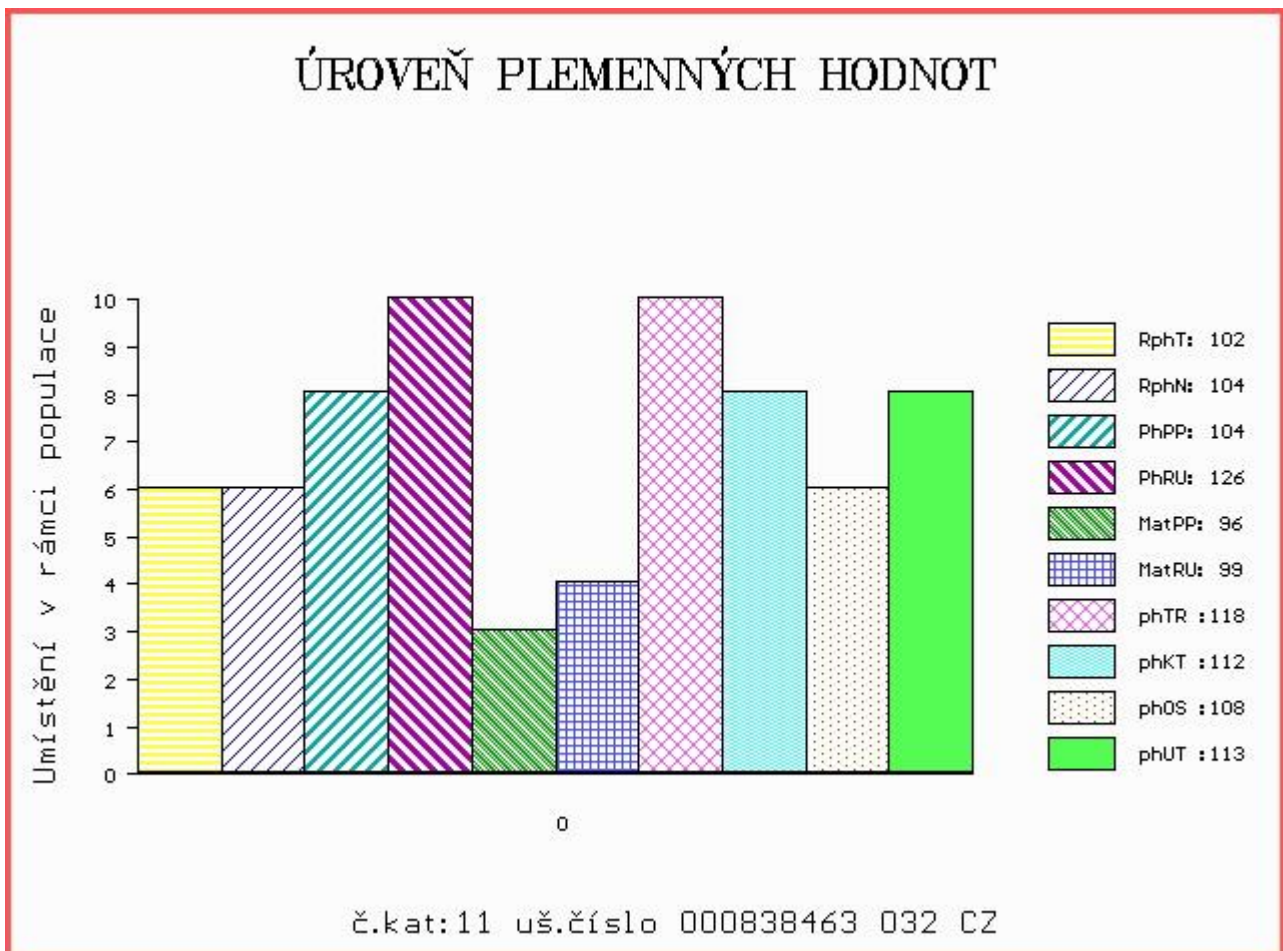

Číslo : 838463 032 CZ COLT DH Číslo katalogu 11
Dat.nar. : 18.02.2016 Plemeno : T100 Charolais
Chovatel : Lacina Jiří, Dlouhé Hradiště
Majitel : Lacina Jiří, Dlouhé Hradiště

OOO 272 545 TERNOIS 6204783245
OO ZTI 900 ARTOIS 5810006623
MOO 5811999070 FR PIN UP 5811999070

OTEC ZIT 522 HULK 7121602098
OMO ZCH 809 PINAY 8552394134
MO 7121529115 FR 7121529115
MMO 7121126706 FR 7121126706

OOM 269 449 IDEALISTE RVS 1893105537
OM ZTI 245 SUEDOIS 5811102125
MOM 5813099561 FR PLUIE 5813099561

MA 108643 932 CZ /5 ot 393000108643932
OMM ZCH 659 KOLJA 017694152318
MM 136969 932 CZ 164000136969932
MMM 8506 370 CZ 164370008506

Vl.užit:nar: 46 kg ve 120d: 238 kg ve 210d: 390 kg v 365d: 582 kg / kříž: 138 cm
Přírůstek v testu : 1625 g / 102 přírůstek od narození: 1450 g / 104 šourek 39 cm
Věk při ZV 434 dní aktuálně k 24.03.17 hmotnost: 626 kg výška v kříži: 140 cm

PLEMENNÉ HODNOTY										LINEARNÍ HODNOCENÍ						
	pp	ru	pp	ru	TR	KT	OS	UT		Hmot	kříž	TR	KT	OS	UT	CE
BÝK	PE	104	126	ME	96	99	118	112	108	113						
MATKA	PE	104	116	ME	87	113	99	104	101	102	840	150	25	21	20	7 73
OTEC	PE	109	118	ME	102	93	92	97	97	95	0	0	0	0	0	0

HODNOCEN: TR 9 / /10 KT / / OS / / UT Výsledek: