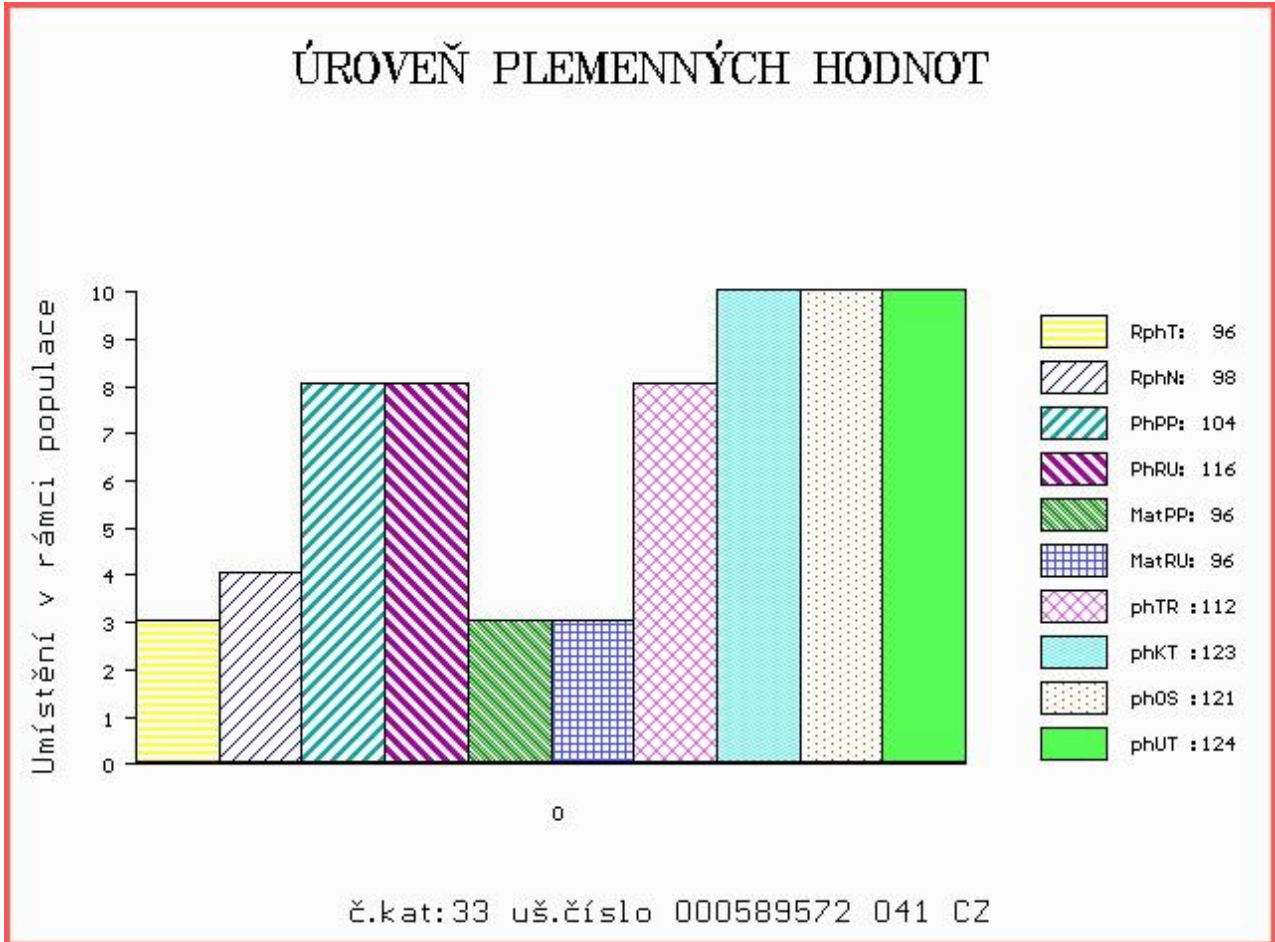

Býci vyřazení před základním výběrem

Číslo : **589572 041 CZ CENT Z ČISTÉ** Číslo katalogu 33
Dat.nar. : 16.01.2016 Plemeno : T100 Charolais
Chovatel : UFARMA spol s.r.o., Čistá u Rovné
Majitel : UFARMA spol s.r.o., Čistá u Rovné

OOO 270 779 SCENARIO 7121031070
OO ZTI 249 AVAL 7121525668
MOO 7121220519 FR REGLE 7121220519

Otec ZIT 282 VELEK Z TÝNIŠTĚ 411000551939041
OMO 268 143 PADDOCK 0800111080
MO 800111373 FR URSULA 0800111373
MMO 800111119 FR RESINE 0800111119

OOM ZCH 800 JUNIOR 03.456 69884
OM ZTI 390 PUPP CHPS P 310000541284021
MOM 9276 921 CZ P 310000009276921

MA 159729 941 CZ /2 ot P 369000159729941
OMM CHP 704 TABOU 7121042400
MM 104480 941 CZ 369000104480941
MMM 7121161102 FR SACCHARINE 7121161102

Vl.užit:nar: **44** kg ve 120d: **223** kg ve 210d: **361** kg v 365d: **605** kg / kříž: **138** cm
Přírůstek v testu : **1950 g / 96** přírůstek od narození: **1591 g / 98** šourek **39** cm
Věk při ZV **467** dní aktuálně k 24.03.17 hmotnost: **733** kg výška v kříži: **143** cm

PLEMENNÉ HODNOTY										LINEARNÍ HODNOCENÍ						
	pp	ru	ME	pp	ru	TR	KT	OS	UT	Hmot	kříž	TR	KT	OS	UT	CE
BÝK	PE	104	116	ME	96	96	112	123	121	124						
MATKA	PE	99	90	ME	95	115	108	106	104	105	810	146	25	20	19	7 71
Otec	PE	98	124	ME	99	86	87	101	110	105	682	136	21	21	20	7 69

HODNOCEN: TR 9 / /10 KT / / OS / / UT Výsledek: **před ZV-barva znaky**