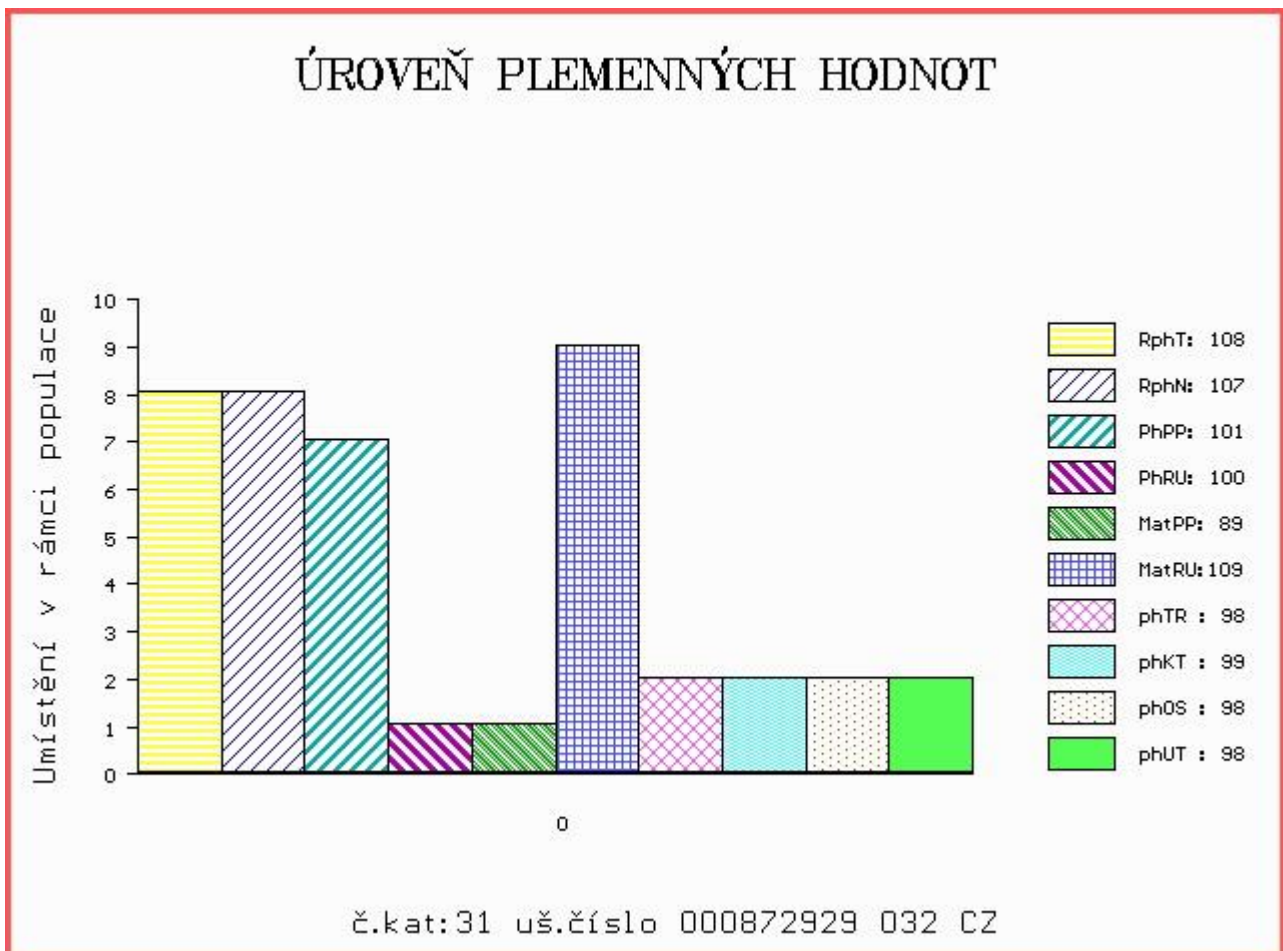

Číslo : 872929 032 CZ CALLIMERO OD BÍLÉHO DOMU Číslo katalogu 31
Dat.nar. : 31.03.2016 Plemeno : T100 Charolais
Chovatel : Zatloukal Jan, Velké Dvorce
Majitel : Zatloukal Jan, Velké Dvorce

OOO ZCH 944 SAVIGNEUX 2101106933
OO ZTP 294 PRAVÍTKO 414000506110041
MOO 4240766733 FR TERRINE 4240766733

OTEC ZIT 065 ULK Z PEKOVIC 437000543940041
OMO ZCH 388 IMPAIR RR3 1893102983
MO 223006 961 CZ 230000223006961
MMO 22403 961 CZ 230000022403961

OOM ZCH 489 LAKANAL 0395121015
OM ZCH 794 LAKOMÝ ET 186061157401
MOM 1556 417 CZ HANA 186417001556

MA 231624 932 CZ /4 ot 164000231624932
OMM ZCH 272 CIVIL 164390017443
MM 8534 370 CZ 164370008534
MMM 993 417 CZ IMAGINATIV 7193132156

Vl.užit:nar: 46 kg ve 120d: 193 kg ve 210d: 311 kg v 365d: 554 kg / kříž: 138 cm
Přírůstek v testu : 1816 g / 108 přírůstek od narození: 1388 g / 107 šourek 37 cm
Věk při ZV 392 dní aktuálně k 24.03.17 hmotnost: 543 kg výška v kříži: 138 cm

PLEMENNÉ HODNOTY										LINEARNÍ HODNOCENÍ						
	pp	ru	pp	ru	TR	KT	OS	UT		Hmot	kříž	TR	KT	OS	UT	CE
BÝK	PE	101	100	ME	89	109	98	99	98	98						
MATKA	PE	96	93	ME	87	113	100	103	102	103	756	152	26	22	21	8 77
OTEC	PE	104	101	ME	89	107	101	100	99	98	702	140	26	20	21	7 74

HODNOCEN: TR 9 / / 9 KT / / OS / / UT Výsledek: