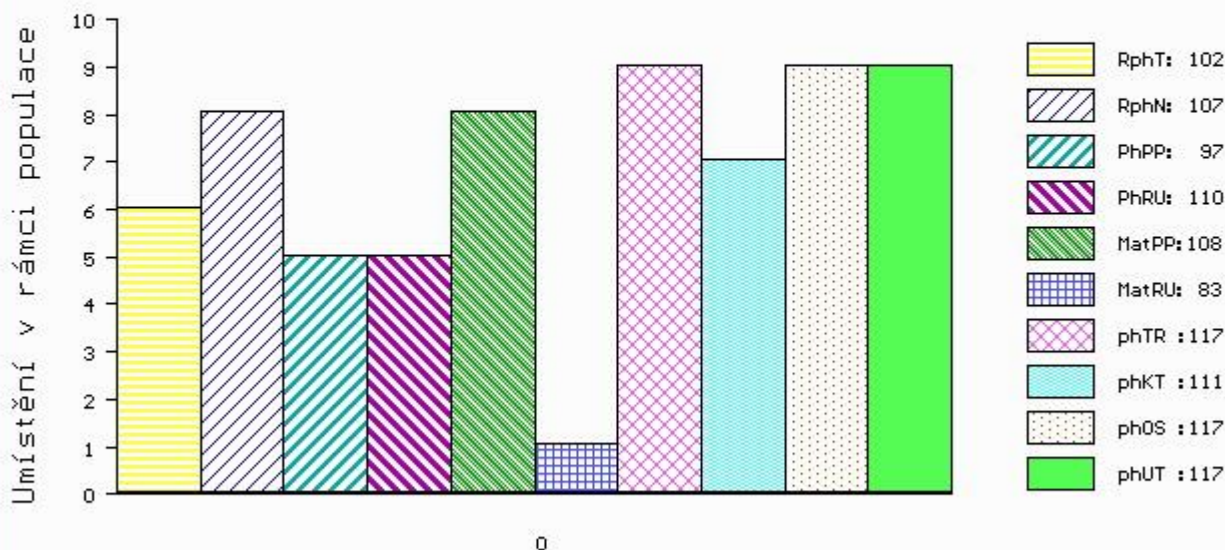

Číslo : 872876 032 CZ CADWAR OD BÍLÉHO DOMU Číslo katalogu 18
Dat.nar. : 12.03.2016 Plemeno : T100 Charolais
Chovatel : Zatloukal Jan, Velké Dvorce
Majitel : Zatloukal Jan, Velké Dvorce

OOO ZCH 336 CONCILE RR5 8587103951
OO ZCH 449 LAUREL 7195122401
MOO 7186127842 FR BUVETTE 7186127842

OTEC ZTI 653 SANTINI 304000562441081

OMO ZCH 578 EPSOM 4289102555
MO 117208 981 CZ 304000117208981
MMO 116990 511 CZ 069511116990

OOM ZCH 387 HARRISON RJ 2292103631
OM ZCH 648 KARGO 018487107969
MOM 1090 417 CZ EMMA 018417001090

MA 264801 932 CZ /5 ot 164000264801932

OMM ZCH 440 CHIRAN P 164390040212
MM 64907 932 CZ 164000064907932
MMM 1108 310 CZ GIRONDE 7191118574

Vl.užit:nar: 46 kg ve 120d: 187 kg ve 210d: 292 kg v 365d: 541 kg / kříž: 138 cm
Přírustek v testu : 2008 g / 102 přírustek od narození: 1363 g / 107 šourek 39 cm
Věk při ZV 411 dní aktuálně k 24.03.17 hmotnost: 560 kg výška v kříži: 138 cm

PLEMENNÉ HODNOTY

LINEARNÍ HODNOCENÍ

	pp	ru	pp	ru	TR	KT	OS	UT	Hmot	kříž	TR	KT	OS	UT	CE		
BÝK	PE	97	110	ME	108	83	117	111	117	117							
MATKA	PE	99	100	ME	95	73	107	113	113	111	759	144	22	19	19	7	67
OTEC	PE	96	120	ME	120	94	103	91	93	94	654	136	23	20	19	7	69

HODNOCEN: TR 8 / / 8 KT / / OS / / UT Výsledek:

ÚROVEŇ PLEMENNÝCH HODNOT

č.kat:18 uš.číslo 000872876 032 CZ