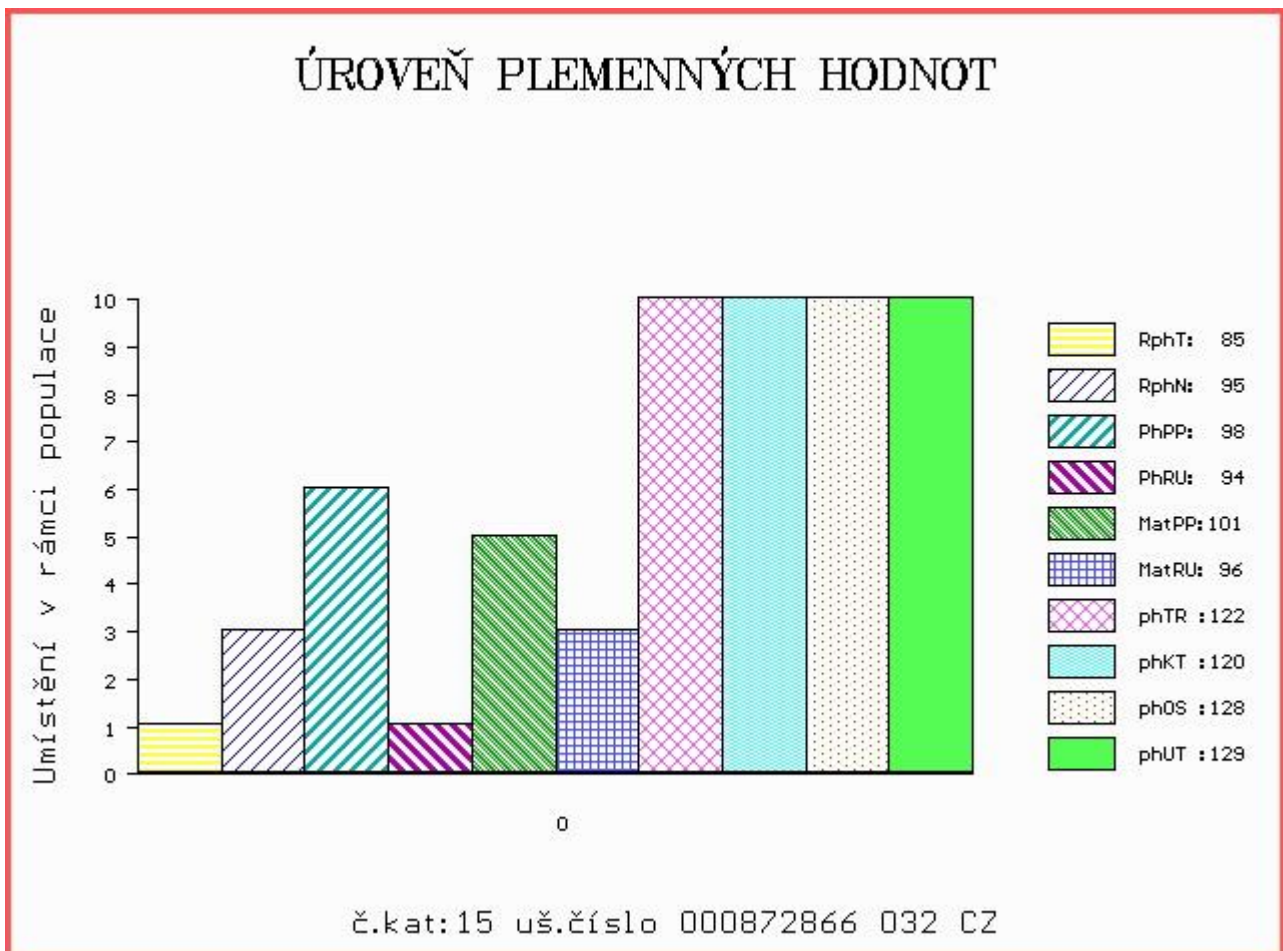

Číslo : **872866 032 CZ CABAT OD BÍLÉHO DOMU** Číslo katalogu 15
Dat.nar. : 11.03.2016 Plemeno : T100 Charolais
Chovatel : Zatloukal Jan, Velké Dvorce
Majitel : Zatloukal Jan, Velké Dvorce

OOO 281 188 URI 7121083429
OO 281 187 BABEL 7121416104
MOO 7121302598 FR TOMATE 7121302598

Otec ZIT 511 INDISCRET 7121933247
OMO 281 189 PARADIS 7121319047
MO 7121433082 FR UTOPIQUE 7121433082
MMO 7121008208 FR ONDEE 7121008208

OOM ZCH 298 EXQUIS 4289100902
OM ZCH 899 MÁNES OD BÍLÉHO DOMU 164000067858032
MOM 8561 370 CZ 164370008561

MA 397188 932 CZ /1 ot 164000397188932
OMM ZCH 440 CHIRAN P 164390040212
MM 175239 932 CZ 164000175239932
MMM 702 417 CZ 164417000702

Vl.užit:nar: 42 kg ve 120d: 196 kg ve 210d: 316 kg v 365d: 504 kg / kříž: 130 cm
Přírůstek v testu : 1516 g / 85 přírůstek od narození: 1280 g / 95 šourek 37 cm
Věk při ZV 412 dní aktuálně k 24.03.17 hmotnost: 526 kg výška v kříži: 135 cm

PLEMENNÉ HODNOTY										LINEARNÍ HODNOCENÍ					
	pp	ru	pp	ru	TR	KT	OS	UT	Hmot	kříž	TR	KT	OS	UT	CE
BÝK	PE 98	94	ME 101	96	122	120	128	129							
MATKA	PE 95	96	ME 101	91	111	106	109	110	703	/ 146	22	19	20	7	68
Otec	PE 101	92	ME 100	101	108	94	94	97	756	/ 147	23	22	22	8	75

HODNOCEN: TR 7 / / 7 KT / / OS / / UT Výsledek: