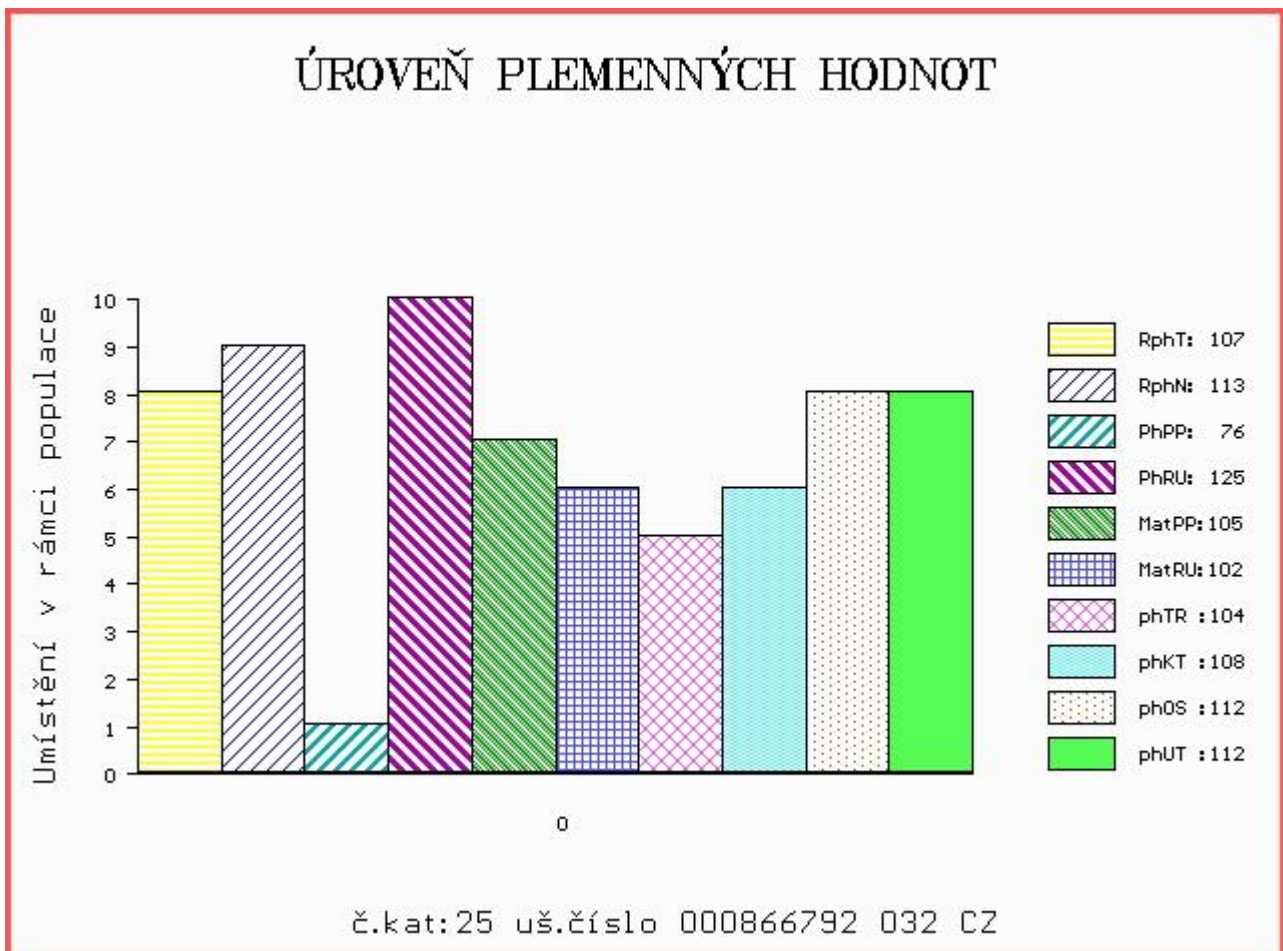

Číslo : 866792 032 CZ COUDY Z JADRUŽE Číslo katalogu 25
Dat.nar. : 25.03.2016 Plemeno : T100 Charolais
Chovatel : Pojerová Julia Irina, Jadruž
Majitel : Pojerová Julia Irina, Jadruž

OOO 272 520 RAVAILLAC 5814600473
OO ZTI 892 AIGLON 5811305031
MOO 5814800604 FR ROSETTE 5814800604

OTEC ZIT 600 ATILA Z VESELÍČKA 068000741990021
OMO ZTI 407 POLÁK Z VESELÍČKA 068000535779021
MO 202496 921 CZ 068000202496921
MMO 128383 111 CZ 068000128383111

OOM ZTI 083 VITTOZ RJ 4240974109
OM ZTI 603 SMEJKAL Z TÝNIŠTĚ ET 411000525642041
MOM 4240900540 FR VOGUE 4240900540

MA 166088 941 CZ /1 ot ZLATKA Z TÝNIŠTĚ 411000166088941
OMM ZCH 805 MALICIEUX 2396104088
MM 5703542 949 FR UNANIME 5703542949
MMM 5703380952 FR SOUCHE 5703380952

Vl.užit:nar: 41 kg ve 120d: 194 kg ve 210d: 353 kg v 365d: 613 kg / kříž: 139 cm
Přírustek v testu : 1916 g / 107 přírustek od narození: 1566 g / 113 šourek 42 cm
Věk při ZV 398 dní aktuálně k 24.03.17 hmotnost: 611 kg výška v kříži: 139 cm

PLEMENNÉ HODNOTY						LINEARNÍ HODNOCENÍ											
	pp	ru	pp	ru	TR	KT	OS	UT	Hmot	kříž	TR	KT	OS	UT	CE		
BÝK	PE	76	125	ME	105	102	104	108	112	112							
MATKA	PE	69	121	ME	104	99	92	97	98	95	816	140	24	21	21	7	73
OTEC	PE	82	128	ME	106	104	99	107	112	112	708	147	27	21	18	7	73

HODNOCEN: TR 9 / /10 KT / / OS / / UT Výsledek: