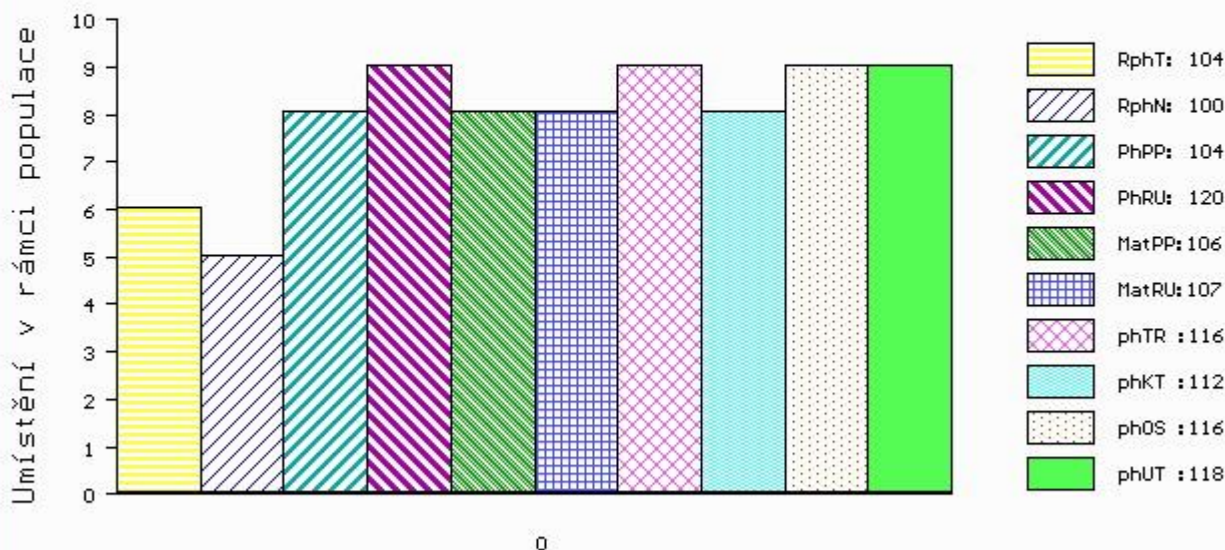

Číslo : 692472 081 CZ COBALT Z HODSLAVIC P Číslo katalogu 27
Dat.nar. : 27.03.2016 Plemeno : T100 Charolais
Chovatel : Rýdel Vlastimil, Hodslavice
Majitel : Rýdel Vlastimil, Hodslavice

OOO ZCH 450 LE REBEL 3695100770
OO ZTI 247 VIZIR P 7121074461
MOO 8932230816 FR RENGAINE 8932230816

OTEC ZTI 646 RÁČEK Z MEZIBOŘÍ V 017000664792061

OMO ZCH 403 HORDUBAL 032417009175
MO 140968 614 CZ KRASAVA Z MEZIBOŘÍ 017000140968614
MMO 4981 614 CZ HACHETTE RJ 7992102512

OOM ZCH 424 HARLEY ET P 164417006663
OM ZTI 060 NORMEN CHPS P 310000102096021
MOM 92331 132 CZ 0150092331132

MA 201139 981 CZ /4 ot NAGANA Z HODSLAVIC P 410000201139981

OMM ZCH 352 FOX 012417000500
MM 116357 705 CZ 010705116357
MMM 604 417 CZ 4F 010417000604

Vl.užit:nar: 42 kg ve 120d: 261 kg ve 210d: 382 kg v 365d: 637 kg / kříž: 140 cm
Přírůstek v testu : 1833 g / 104 přírůstek od narození: 1630 g / 100 šourek 36 cm
Věk při ZV 396 dní aktuálně k 24.03.17 hmotnost: 632 kg výška v kříži: 140 cm

PLEMENNÉ HODNOTY

LINEARNÍ HODNOCENÍ

	pp	ru	pp	ru	TR	KT	OS	UT	Hmot	kříž	TR	KT	OS	UT	CE		
BÝK	PE	104	120	ME	106	107	116	112	116	118							
MATKA	PE	106	115	ME	100	119	105	109	110	110	950	151	27	21	21	8	77
OTEC	PE	99	109	ME	112	104	107	105	102	103	764	138	23	22	21	8	74

HODNOCEN: TR 10 / /10 KT / / OS / / UT Výsledek:

ÚROVEŇ PLEMENNÝCH HODNOT

č.kat:27 uš.číslo 000692472 081 CZ