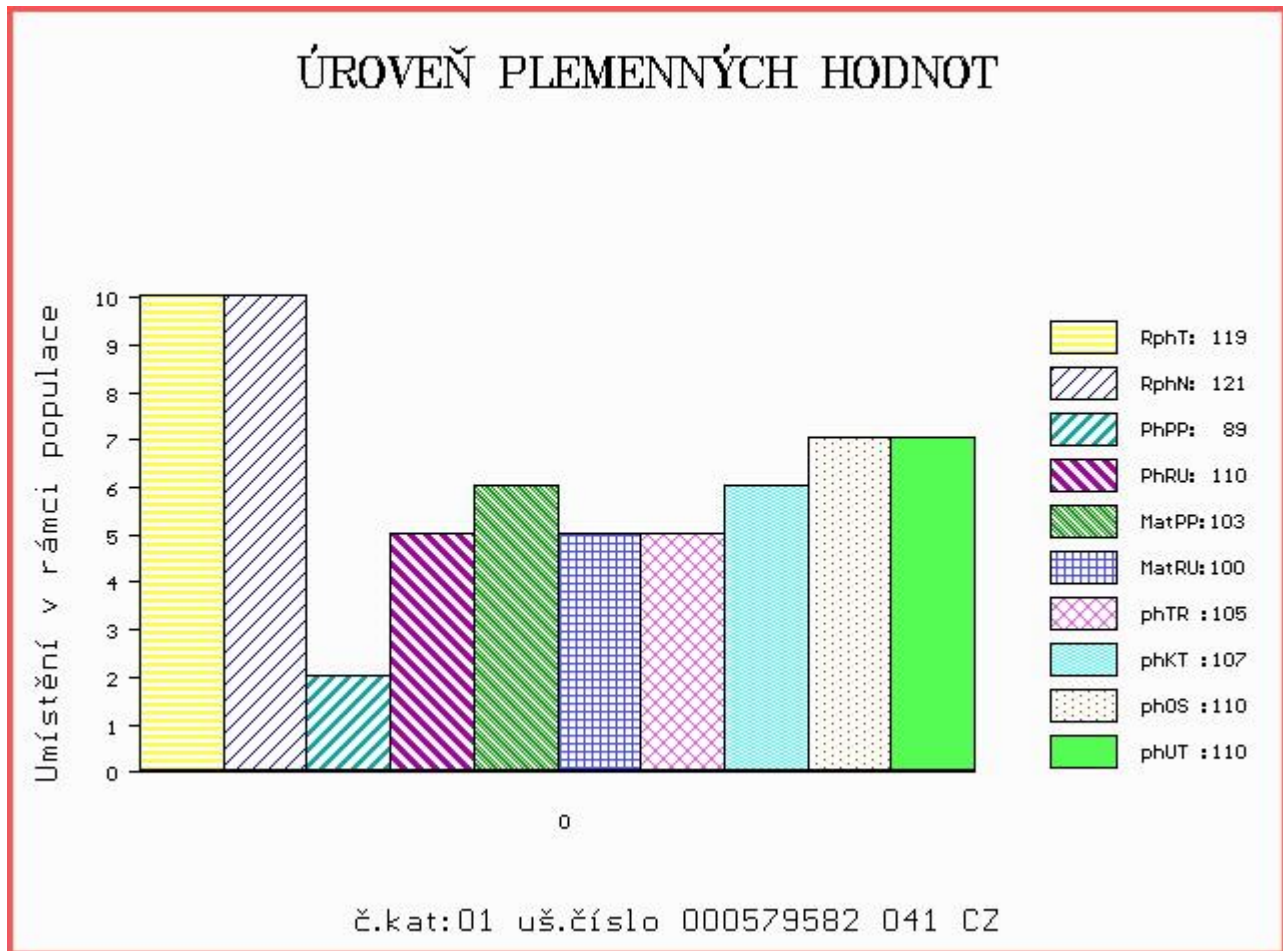

Číslo : 579582 041 CZ CARUS SU Číslo katalogu 1
Dat.nar. : 01.01.2016 Plemeno : T100 Charolais
Chovatel : SUAS - sanační, s.r.o.
Majitel : SUAS - sanační, s.r.o.

OOO ZCH 450 LE REBEL 3695100770
OO ZTI 247 VIZIR P 7121074461
MOO 8932230816 FR RENGAINE 8932230816

Otec ZTI 590 ROMEO Z BORU V 386000590710021
OMO ZCH 701 NOVOTEL 5897127519
MO 133472 921 CZ BLAŽENKA Z BORU 386000133472921
MMO 111054 111 CZ 068111111054

OOM ZCH 254 EX EDEN RR1 1889100128
OM ZTP 223 ODEN SU 062000508533041
MOM 102862 309 CZ 062000102862309

MA 143074 941 CZ /2 ot 062000143074941
OMM CHP 198 HERMAN 062417004410
MM 107371 310 CZ 164310107371
MMM 7004 417 CZ 164417007004

Vl.užit:nar: 43 kg ve 120d: 189 kg ve 210d: 326 kg v 365d: 592 kg / kříž: 139 cm
Přírůstek v testu : 2375 g / 119 přírůstek od narození: 1625 g / 121 šourek 39 cm
Věk při ZV 482 dní aktuálně k 24.03.17 hmotnost: 771 kg výška v kříži: 145 cm

PLEMENNÉ HODNOTY										LINEARNÍ HODNOCENÍ							
	pp	ru	pp	ru	TR	KT	OS	UT		Hmot	kříž	TR	KT	OS	UT	CE	
BÝK	PE	89	110	ME	103	100	105	107	110	110							
MATKA	PE	90	96	ME	94	94	96	104	106	104	743	145	20	18	17	6	61
Otec	PE	88	123	ME	111	105	107	105	109	110	860	146	29	25	26	10	90

HODNOCEN: TR 10 / /10 KT / / OS / / UT Výsledek: