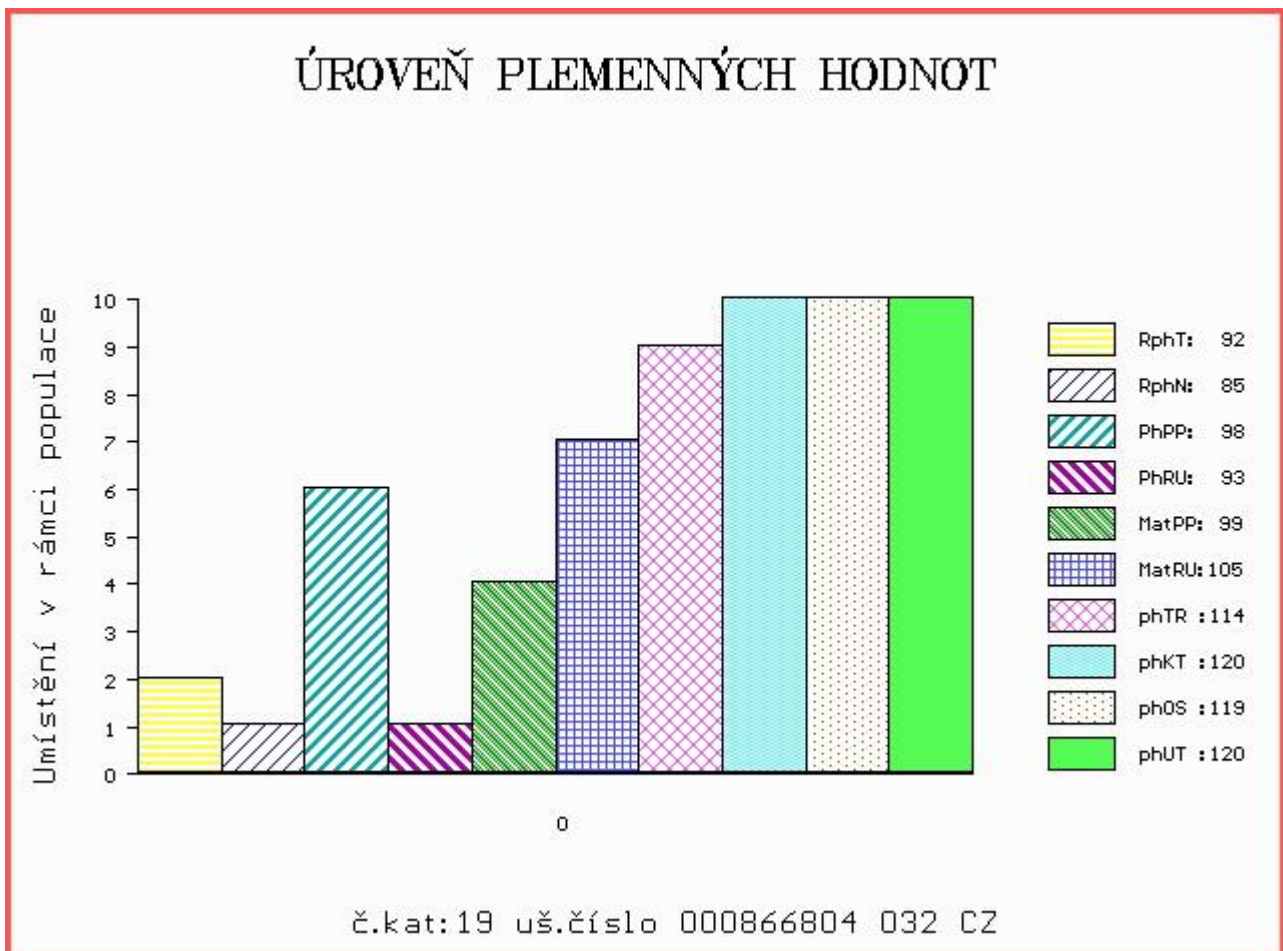

Číslo : **866804 032 CZ CRASTY ORLOVSKÝ** Číslo katalogu 19
Dat.nar. : 14.03.2016 Plemeno : T100 Charolais
Chovatel : Statek Orlov s.r.o.
Majitel : Statek Orlov s.r.o.

OOO ZCH 811 HERNANI 8592103408
OO ZCH 938 PRIMEUR 3802274639
MOO 3892102106 FR INNOCENTE 3892102106

OTEC ZTI 517 READY 267000550306062
OMO ZCH 428 IBOB 4293100599
MO 109187 962 CZ 267000109187962
MMO 90752 621 CZ FIKOTA 013621090752

OOM ZCH 942 UNICO SC PP 7121333571
OM ZTI 481 RÝŠA AGROCHYT ET P 391000630903061
MOM 193684 961 CZ HERA AGROCHYT 391000193684961

MA 284514 953 CZ /1 ot VENEZIA Z ČACHNOVA P 094000284514953
OMM ZCH 874 MUSTAFA 388000043670053
MM 221857 953 CZ 094000221857953
MMM 161087 953 CZ 094000161087953

Vl.užit:nar: 41 kg ve 120d: 190 kg ve 210d: 306 kg v 365d: 553 kg / kříž: 133 cm
Přírůstek v testu : 1775 g / 92 přírůstek od narození: 1408 g / 85 šourek 36 cm
Věk při ZV 409 dní aktuálně k 24.03.17 hmotnost: 569 kg výška v kříži: 133 cm

PLEMENNÉ HODNOTY						LINEARNÍ HODNOCENÍ											
	pp	ru	pp	ru		TR	KT	OS	UT	Hmot	kříž	TR	KT	OS	UT	CE	
BÝK	PE	98	93	ME	99	105	114	120	119	120							
MATKA	PE	104	77	ME	114	110	104	96	100	100	649	140	18	18	17	6	59
OTEC	PE	83	96	ME	87	106	97	105	105	103	603	139	26	21	19	7	73

HODNOCEN: TR 6 / / 9 KT / / OS / / UT Výsledek: