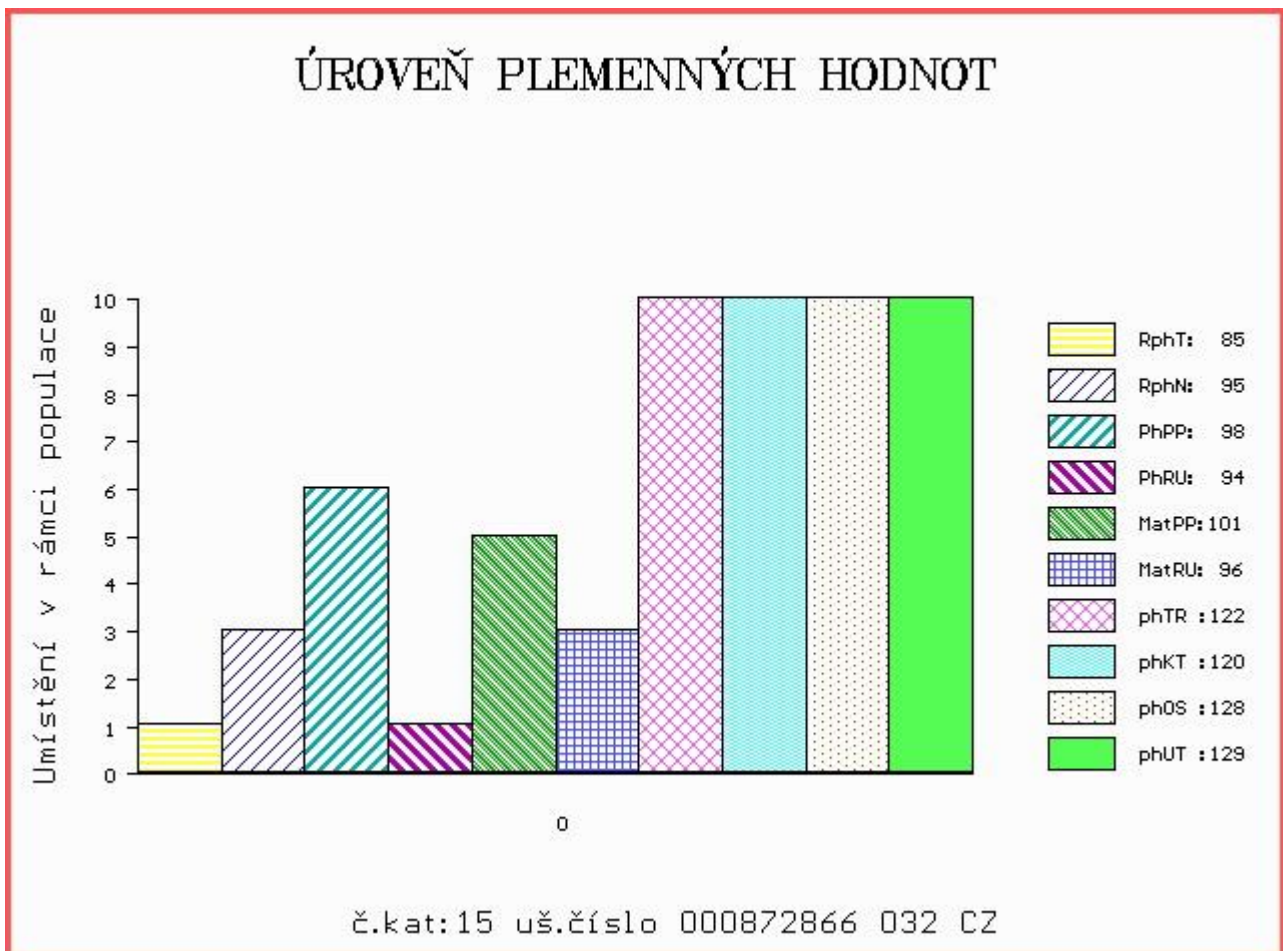

Číslo : 872867 032 CZ CABERNET OD BÍLÉHO DOMU Číslo katalogu 14
Dat.nar. : 09.03.2016 Plemeno : T100 Charolais
Chovatel : Zatloukal Jan, Velké Dvorce
Majitel : Zatloukal Jan, Velké Dvorce

OOO 270 150 UNESCO 8918953402
OO ZTI 175 BAVAROIS 8918955556
MOO 8997105043 FR NORVEGE RR4S 8997105043

OTEC ZIT 083 ULMA Z DUBU 041000557296051
OMO ZCH 516 MAGENTA 4296105603
MO 128422 951 CZ 041000128422951
MMO 101963 405 CZ 041405101963

OOM ZCH 935 UNESCO 4240877008
OM ZTI 302 OSPALEC SU 062000508557041
MOM 102915 309 CZ 062000102915309

MA 323599 932 CZ /3 ot 164000323599932
OMM ZCH 660 KARAFIÁT 230694156636
MM 136958 932 CZ 164000136958932
MMM 8531 370 CZ 164370008531

Vl.užit:nar: 46 kg ve 120d: 188 kg ve 210d: 299 kg v 365d: 559 kg / kříž: 132 cm
Přírůstek v testu : 1900 g / 108 přírůstek od narození: 1416 g / 110 šourek 41 cm
Věk při ZV 414 dní aktuálně k 24.03.17 hmotnost: 584 kg výška v kříži: 132 cm

PLEMENNÉ HODNOTY										LINEARNÍ HODNOCENÍ						
	pp	ru	pp	ru	TR	KT	OS	UT		Hmot	kříž	TR	KT	OS	UT	CE
BÝK	PE	99	104	ME	99	96	121	117	124	125						
MATKA	PE	97	108	ME	93	85	89	97	99	97	772	/ 146	22	19	18	6 65
OTEC	PE	102	99	ME	104	106	100	96	98	97	741	/ 142	28	22	21	8 79

HODNOCEN: TR 5 / / 9 KT / / OS / / UT Výsledek: