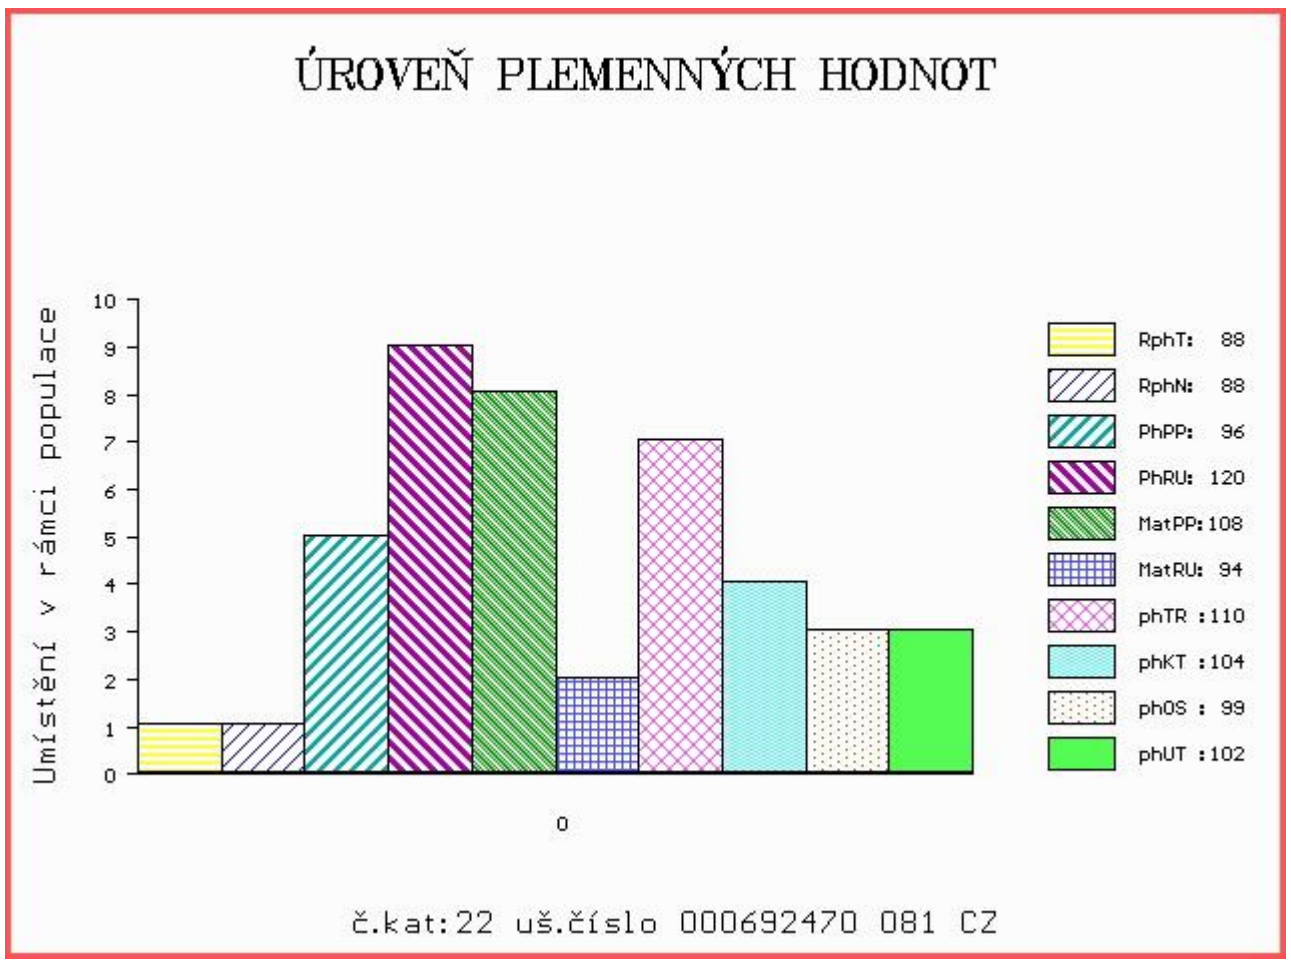

Číslo : 692470 081 CZ CLOVER Z HODSLAVIC Číslo katalogu 22
Dat.nar. : 18.03.2016 Plemeno : T100 Charolais
Chovatel : Rýdel Vlastimil, Hodslavice
Majitel : Rýdel Vlastimil, Hodslavice

OOO 262 916 PICADOR 7121349662
OO ZTI 904 SESAME 5703388462
MOO 5797003064 FR NEFLE 5797003064

OTEC ZIT 339 CASTOR 6146791641
OMO ZCH 516 MAGENTA 4296105603
MO 6146791345 FR TRAGEDIE 6146791345
MMO 6105133404 FR OPA 6105133404

OOM ZCH 450 LE REBEL 3695100770
OM ZTI 102 SUMO 0311102405
MOM 397108144 FR NIMES 0397108144

MA 181284 981 CZ /4 ot SAMANTA Z HODSLAVIC 304000181284981
OMM ZCH 578 EPSOM 4289102555
MM 117208 981 CZ 304000117208981
MMM 116990 511 CZ 069511116990

Vl.užit:nar: 42 kg ve 120d: 210 kg ve 210d: 349 kg v 365d: 557 kg / kříž: 138 cm
Přírůstek v testu : 1625 g / 88 přírůstek od narození: 1410 g / 88 šourek 39 cm
Věk při ZV 405 dní aktuálně k 24.03.17 hmotnost: 565 kg výška v kříži: 138 cm

PLEMENNÉ HODNOTY										LINEARNÍ HODNOCENÍ							
	pp	ru	pp	ru	TR	KT	OS	UT	Hmot	kříž	TR	KT	OS	UT	CE		
BÝK	PE	96	120	ME	108	94	110	104	99	102							
MATKA	PE	96	121	ME	109	95	96	111	113	111	900	152	27	21	18	7	73
OTEC	PE	95	119	ME	107	93	98	98	101	101	0	0	0	0	0	0	0

HODNOCEN: TR 8 / / 9 KT / / OS / / UT Výsledek: