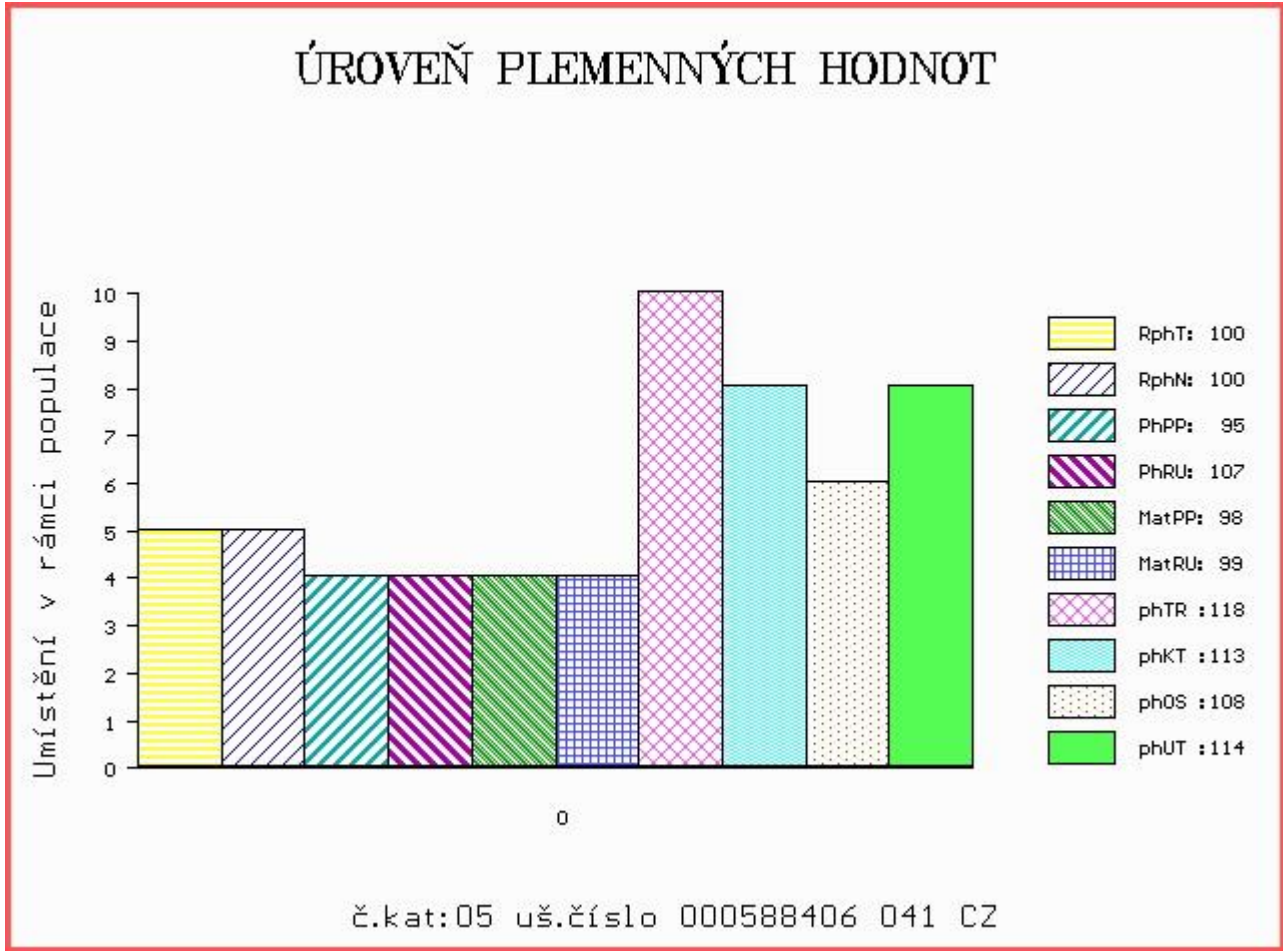

Číslo : 588406 041 CZ CASTOR Z PĚKOVIC Číslo katalogu 5
Dat.nar. : 21.01.2016 Plemeno : T100 Charolais
Chovatel : EURAGRI s.r.o., Pěkovice
Majitel : EURAGRI s.r.o., Pěkovice

OOO 263 773 HERMES 6092102162
OO 269 036 PANORAMIX 7121179402
MOO 7192105328 FR HERMIONE 7192105328

OTEC ZIT 107 VALDEVIE 8500069608
OMO ZCH 578 EPSOM 4289102555
MO 8598109003 FR OPERATION 8598109003
MMO 8592107477 FR IRIS 8592107477

OOM 270 264 VOYAGEUR 7121323496
OM ZTP 179 BELMONTO 7121286148
MOM 7121201911 FR SOURIANTE 7121201911

MA 141862 941 CZ /3 ot 437000141862941
OMM ZCH 370 GESTOR 164417005343
MM 114340 941 CZ 062000114340941
MMM 106284 310 CZ 164310106284

Vl.užit:nar: 53 kg ve 120d: 218 kg ve 210d: 365 kg v 365d: 555 kg / kříž: 138 cm
Přírůstek v testu : 1833 g / 100 přírůstek od narození: 1453 g / 100 šourek 37 cm
Věk při ZV 462 dní aktuálně k 24.03.17 hmotnost: 675 kg výška v kříži: 144 cm

PLEMENNÉ HODNOTY										LINEARNÍ HODNOCENÍ							
	pp	ru	pp	ru	TR	KT	OS	UT	Hmot	kříž	TR	KT	OS	UT	CE		
BÝK	PE	95	107	ME	98	99	118	113	108	114							
MATKA	PE	104	102	ME	107	106	101	95	93	94	864	146	25	21	22	7	75
OTEC	PE	86	113	ME	89	92	122	119	115	119	0	0	0	0	0	0	0

HODNOCEN: TR 10 / / 9 KT / / OS / / UT Výsledek: