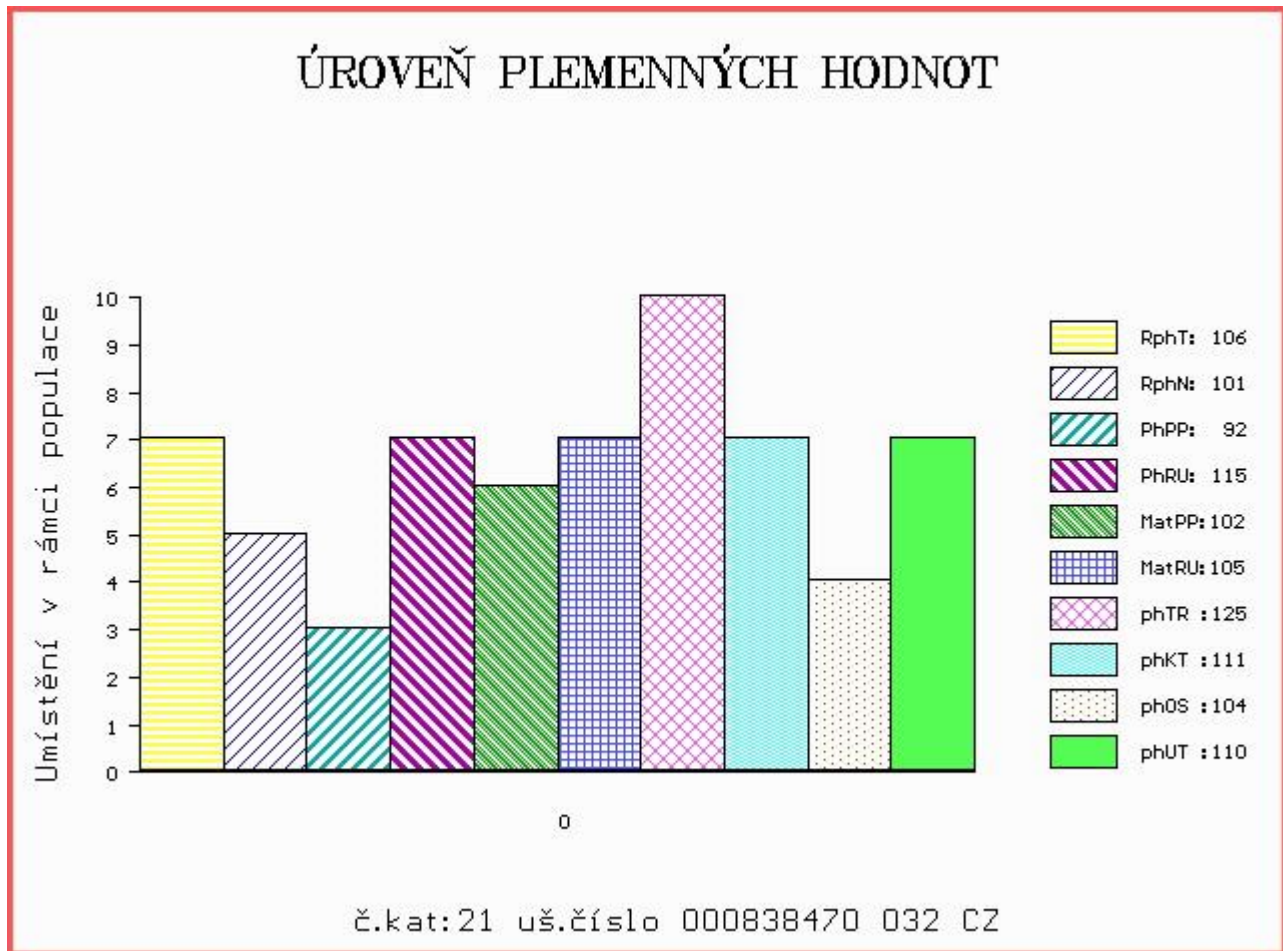

Číslo : **838470 032 CZ COOPER DH** Číslo katalogu 21
|Dat.nar. : 15.03.2016 Plemeno : T100 Charolais
|Chovatel : Lacina Jiří, Dlouhé Hradiště
|Majitel : Lacina Jiří, Dlouhé Hradiště

OOO ZCH 806 HABIT 7992101442
OO ZTI 906 UNILATERAL 0311624320
MOO 3107211930 FR SERENADE 0310721930

Otec ZIT 387 HARLEY 5343819463
OMO 268 051 PANAMA 5813999210
MO 5343819141 FR BIENAIMEE 5343819141
MMO 5343818813 FR RENOMMEE 5343818813

OOM 266 883 HASTING 1492102626
OM ZCH 701 NOVOTEL 5897127519
MOM 5888121456 FR DATCHA 5888121456

MA 108555 932 CZ /7 ot 393000108555932
OMM CHP 098 FILM 164417003487
MM 15351 932 CZ 164000015351932
MMM 631 417 CZ 164417000631

Vl.užit:nar: 46 kg ve 120d: 217 kg ve 210d: 373 kg v 365d: 618 kg / kříž: 141 cm
Přírůstek v testu : 1950 g / 106 přírůstek od narození: 1567 g / 101 šourek 41 cm
Věk při ZV 408 dní aktuálně k 24.03.17 hmotnost: 632 kg výška v kříži: 141 cm

PLEMENNÉ HODNOTY										LINEARNÍ HODNOCENÍ						
	pp	ru	pp	ru	TR	KT	OS	UT		Hmot	kříž	TR	KT	OS	UT	CE
BÝK	PE	92	115	ME	102	105	125	111	104	110						
MATKA	PE	99	104	ME	103	125	116	109	104	111	878	148	25	21	21	8 75
Otec	PE	85	125	ME	102	86	123	116	119	123	840	141	25	23	25	8 81

HODNOCEN: TR 10 / /10 KT / / OS / / UT Výsledek: