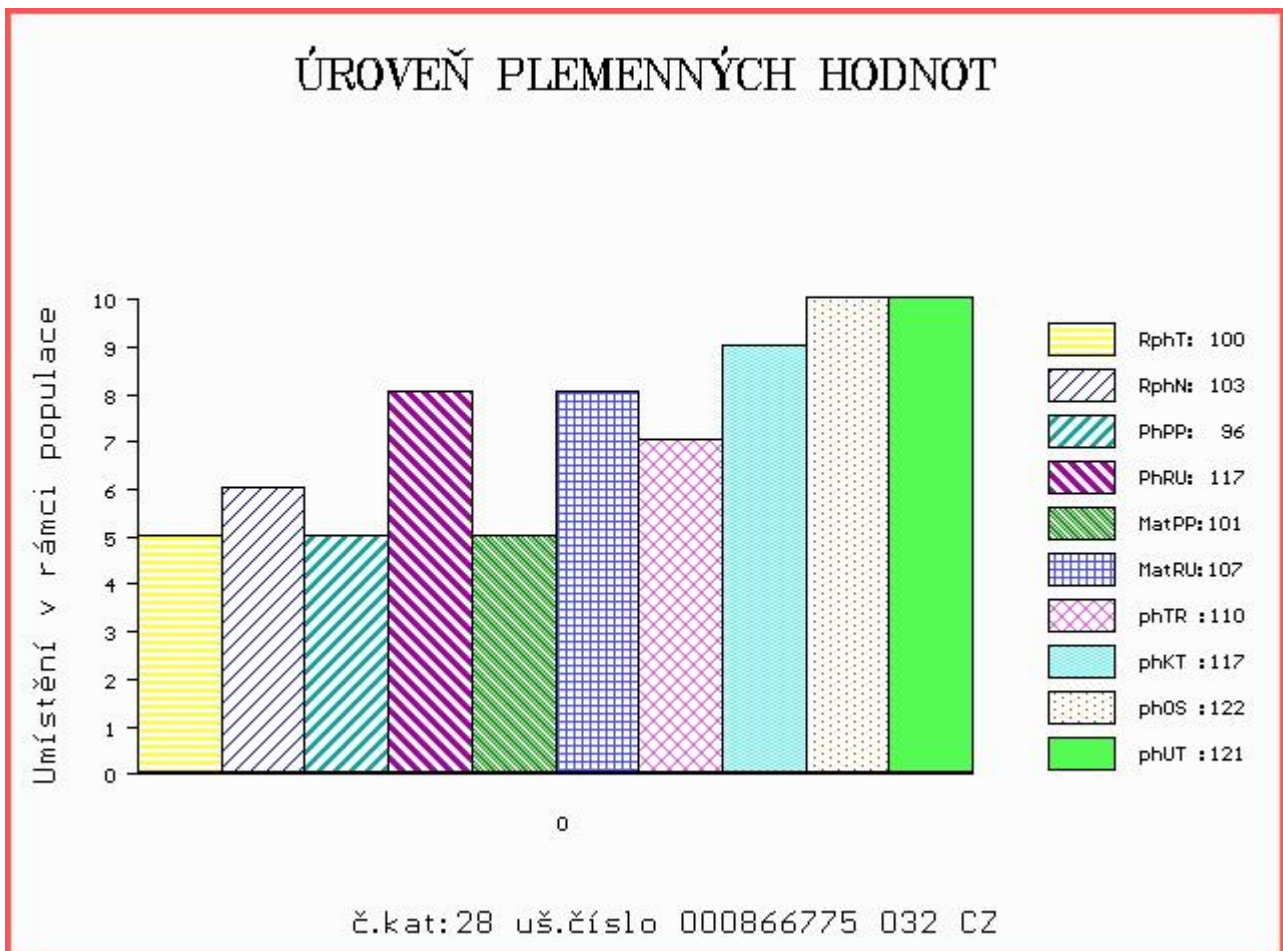

Číslo : 866775 032 CZ CORNY SAP Číslo katalogu 28
Dat.nar. : 27.03.2016 Plemeno : T100 Charolais
Chovatel : S.A.P. nemovitosti s.r.o., Přimda
Majitel : S.A.P. nemovitosti s.r.o., Přimda

OOO ZCH 388 IMPAIR RR3 1893102983
OO ZTI 087 RURAL 6502730908
MOO 6596002495 FR MILADY 6596002495

OTEC ZIT 599 ARAGON Z VESELÍČKA 068000699503021
OMO ZCH 296 JOCKEY 8894104166
MO 128384 111 CZ 068000128384111
MMO 2833 417 CZ JUNGLE 2194102318

OOM ZTI 247 VIZIR P 7121074461
OM ZTP 558 RARÁŠEK Z BORU P 386000590709021
MOM 114979 111 CZ 229000114979111

MA 283556 932 CZ /3 ot UZLA Z ORLOVA 222000283556932
OMM ZCH 574 OHIO 0398109454
MM 104740 941 CZ ORLICE Z TÝNIŠTĚ 411000104740941
MMM 801704566 FR VAGUE 0801704566

Vl.užit:nar: 40 kg ve 120d: 215 kg ve 210d: 334 kg v 365d: 584 kg / kříž: 136 cm
Přírustek v testu : 1775 g / 100 přírustek od narození: 1489 g / 103 šourek 40 cm
Věk při ZV 396 dní aktuálně k 24.03.17 hmotnost: 579 kg výška v kříži: 136 cm

PLEMENNÉ HODNOTY										LINEARNÍ HODNOCENÍ						
	pp	ru	pp	ru	TR	KT	OS	UT		Hmot	kříž	TR	KT	OS	UT	CE
BÝK	PE	96	117	ME	101	107	110	117	122	121						
MATKA	PE	108	109	ME	101	100	86	85	85	85	750	/ 140	20	19	18	6 63
OTEC	PE	85	125	ME	102	115	105	106	108	109	712	/ 144	27	20	19	7 73

HODNOCEN: TR 8 / /10 KT / / OS / / UT Výsledek: