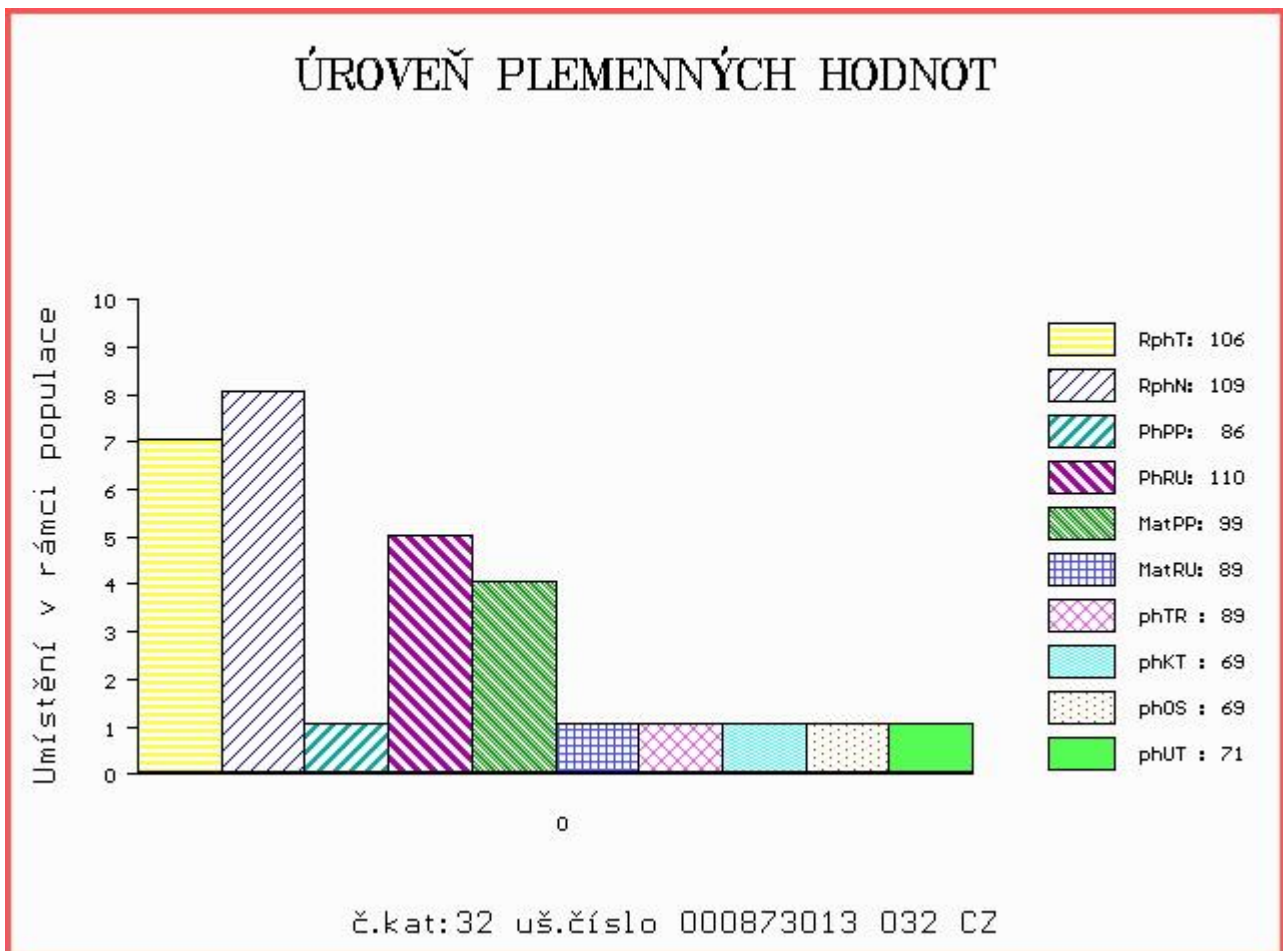

Číslo : **873013 032 CZ CARON OD BÍLÉHO DOMU** Číslo katalogu 32
|Dat.nar. : 31.03.2016 Plemeno : T100 Charolais
|Chovatel : Zatloukal Jan, Velké Dvorce
|Majitel : Zatloukal Jan, Velké Dvorce

OOO ZCH 701 NOVOTEL 5897127519
OO ZTI 083 VITTOZ RJ 4240974109
MOO 7189120527 FR EPOPEE 7189120527

Otec ZTI 603 SMEJKAL Z TÝNIŠTĚ ET 411000525642041
OMO ZCH 516 MAGENTA 4296105603
MO 4240900540 FR VOGUE 4240900540
MMO 4240114836 FR OPERA 4240114836

OOM ZCH 260 FULM P 9590100120
OM ZCH 440 CHIRAN P 164390040212
MOM 986 417 CZ ILLUSION 3692101572

MA 64907 932 CZ /9 ot 164000064907932
OMM ZCH 163 TILL RR5 5882101816
MM 1108 310 CZ GIRONDE 7191118574
MMM 7186141601 FR BAVURE 7186141601

Vl.užit:nar: 46 kg ve 120d: 206 kg ve 210d: 300 kg v 365d: 553 kg / kříž: 135 cm
|Přírůstek v testu : 1941 g / 106 přírůstek od narození: 1385 g / 109 šourek 40 cm
|Věk při ZV 392 dní aktuálně k 24.03.17 hmotnost: 542 kg výška v kříži: 135 cm

PLEMENNÉ HODNOTY										LINEARNÍ HODNOCENÍ						
	pp	ru	pp	ru	TR	KT	OS	UT		Hmot	kříž	TR	KT	OS	UT	CE
BÝK	PE	86	110	ME	99	89	89	69	69	71						
MATKA	PE	97	100	ME	98	70	106	110	107	108	852	149	26	19	20	7 72
Otec	PE	75	120	ME	99	109	103	104	103	102	745	141	25	20	21	7 73

HODNOCEN: TR 7 / / 9 KT / / OS / / UT Výsledek: